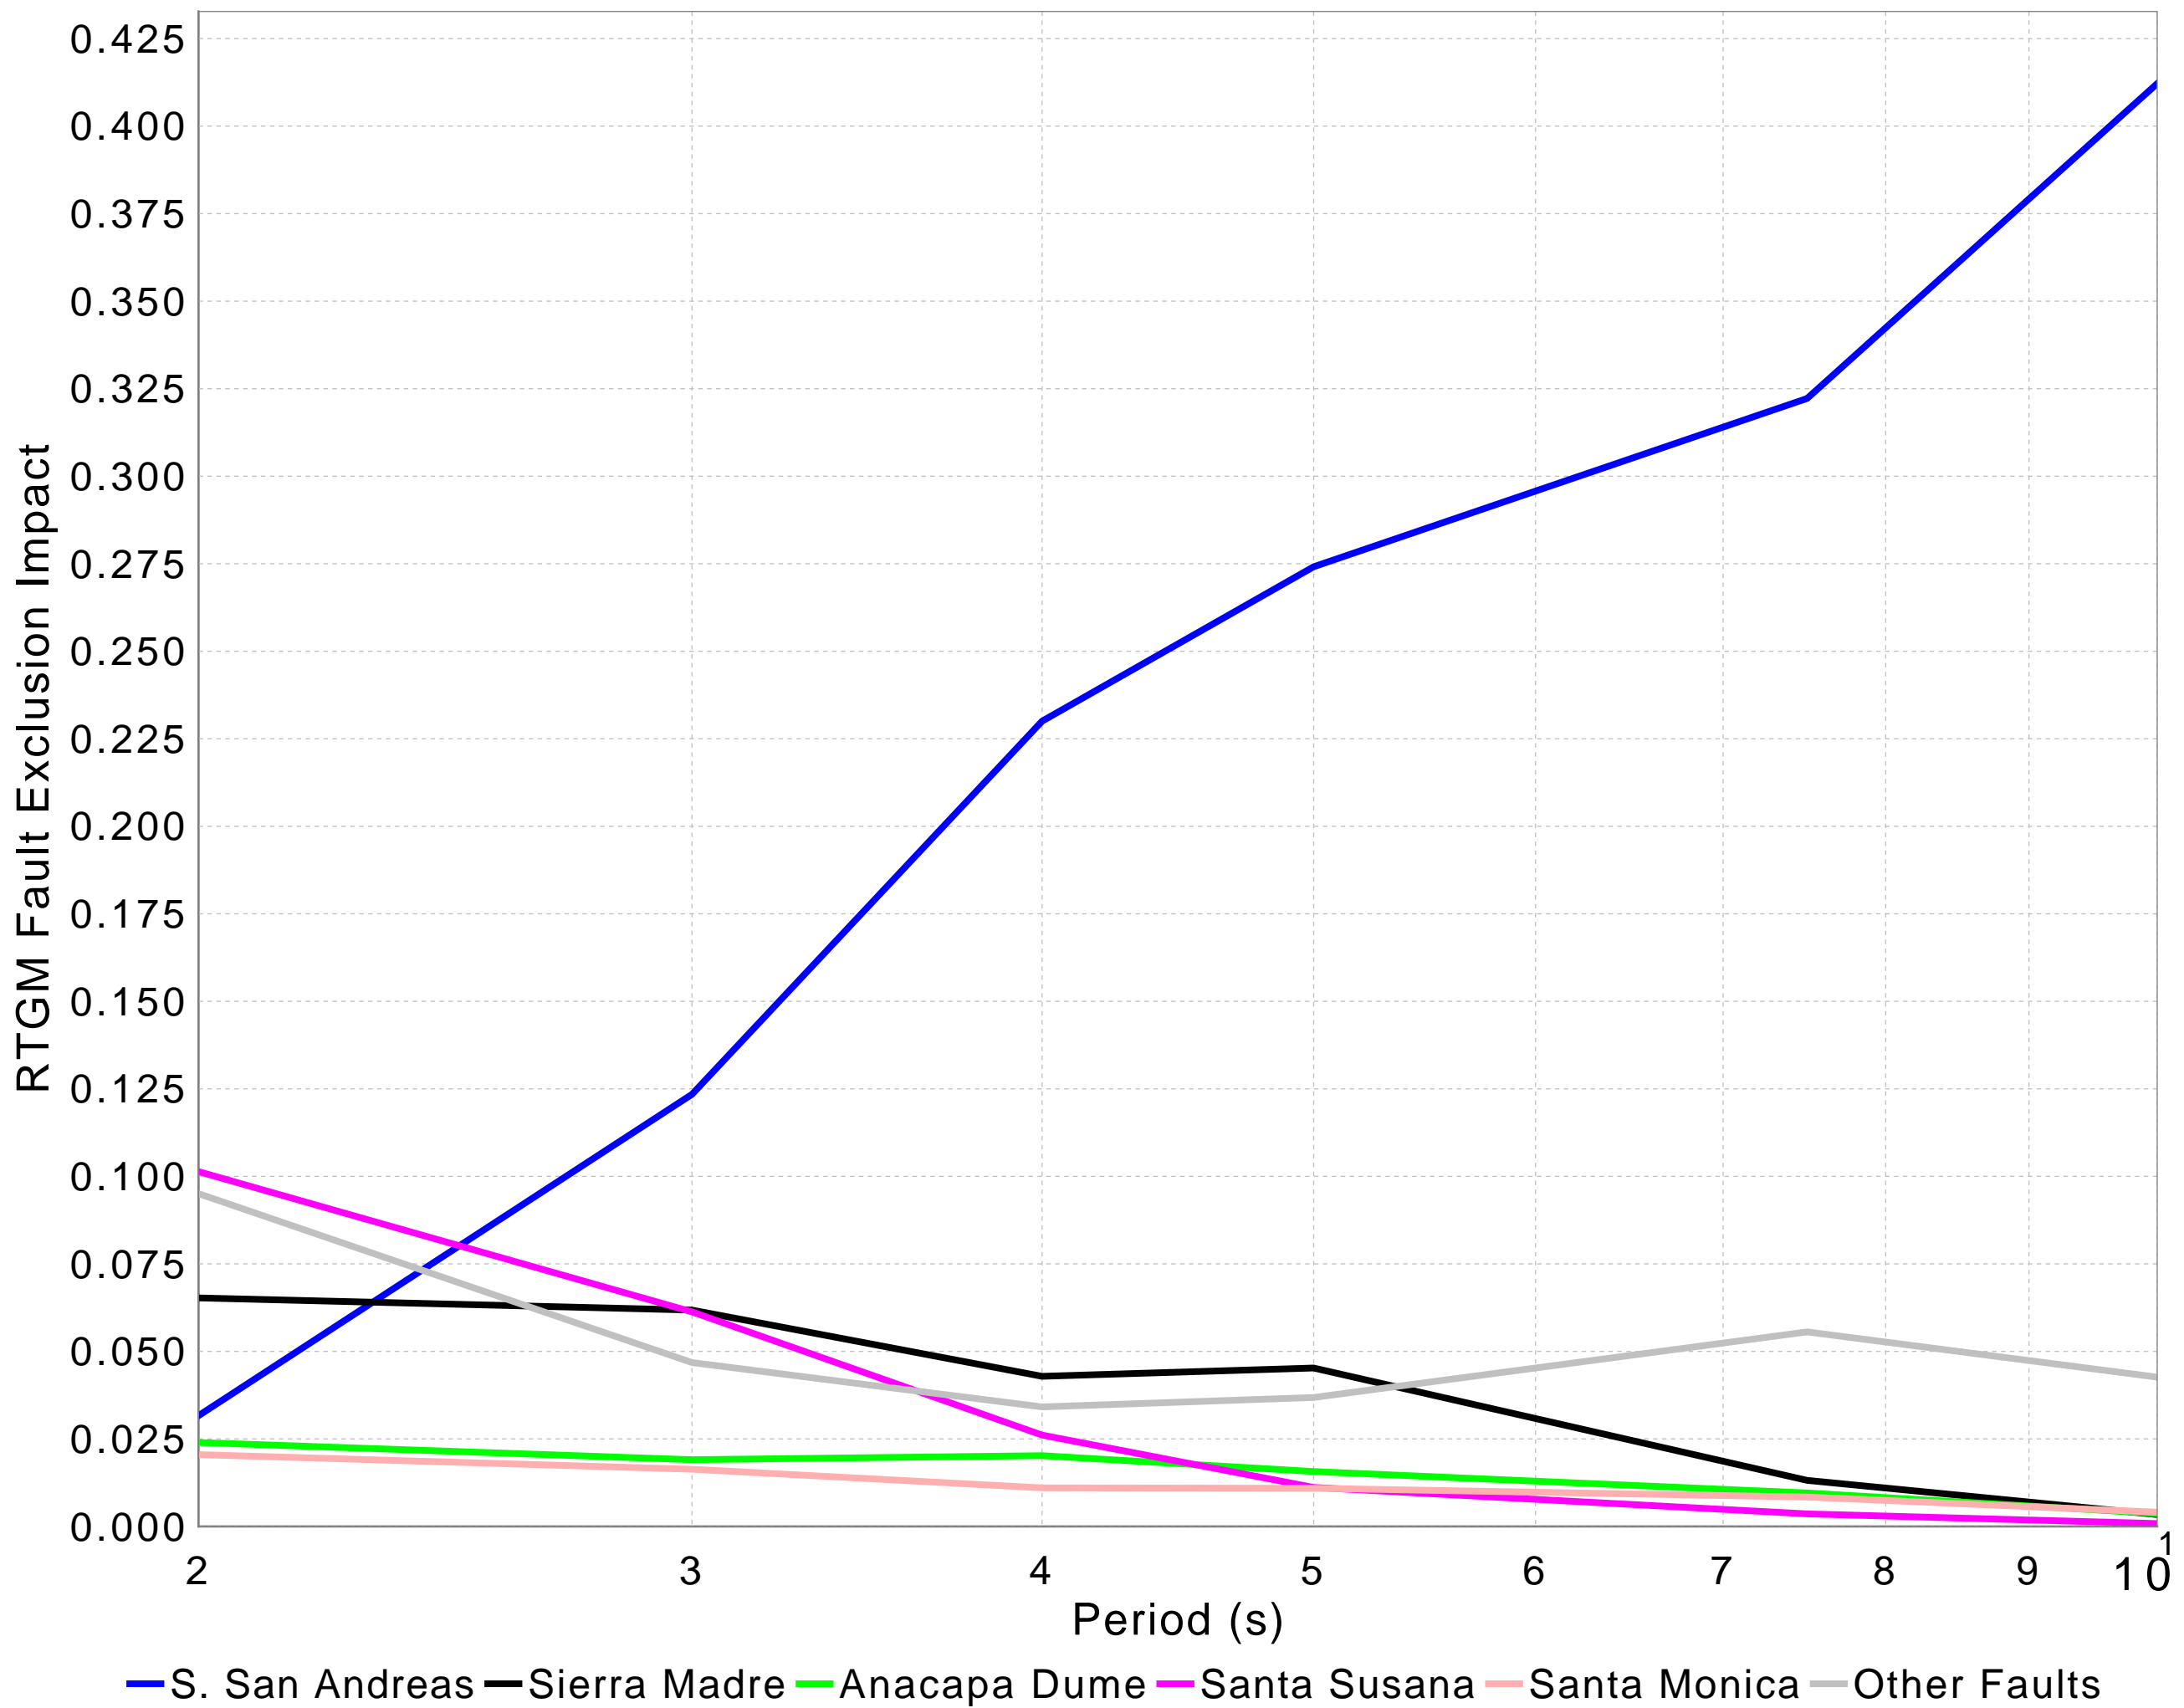

s238 CyberShake MCEr Fault Impact

DATASET #1 (line: Solid, width=3.0; color: 0,0,255)

S. San Andreas

DATASET #2 (line: Solid, width=3.0; color: 0,0,0)

Sierra Madre

DATASET #3 (line: Solid, width=3.0; color: 0,255,0)

Anacapa Dume

DATASET #4 (line: Solid, width=3.0; color: 255,0,255)

Santa Susana

DATASET #5 (line: Solid, width=3.0; color: 255,175,175)

Santa Monica

DATASET #6 (line: Solid, width=3.0; color: 192,192,192)

Other Faults