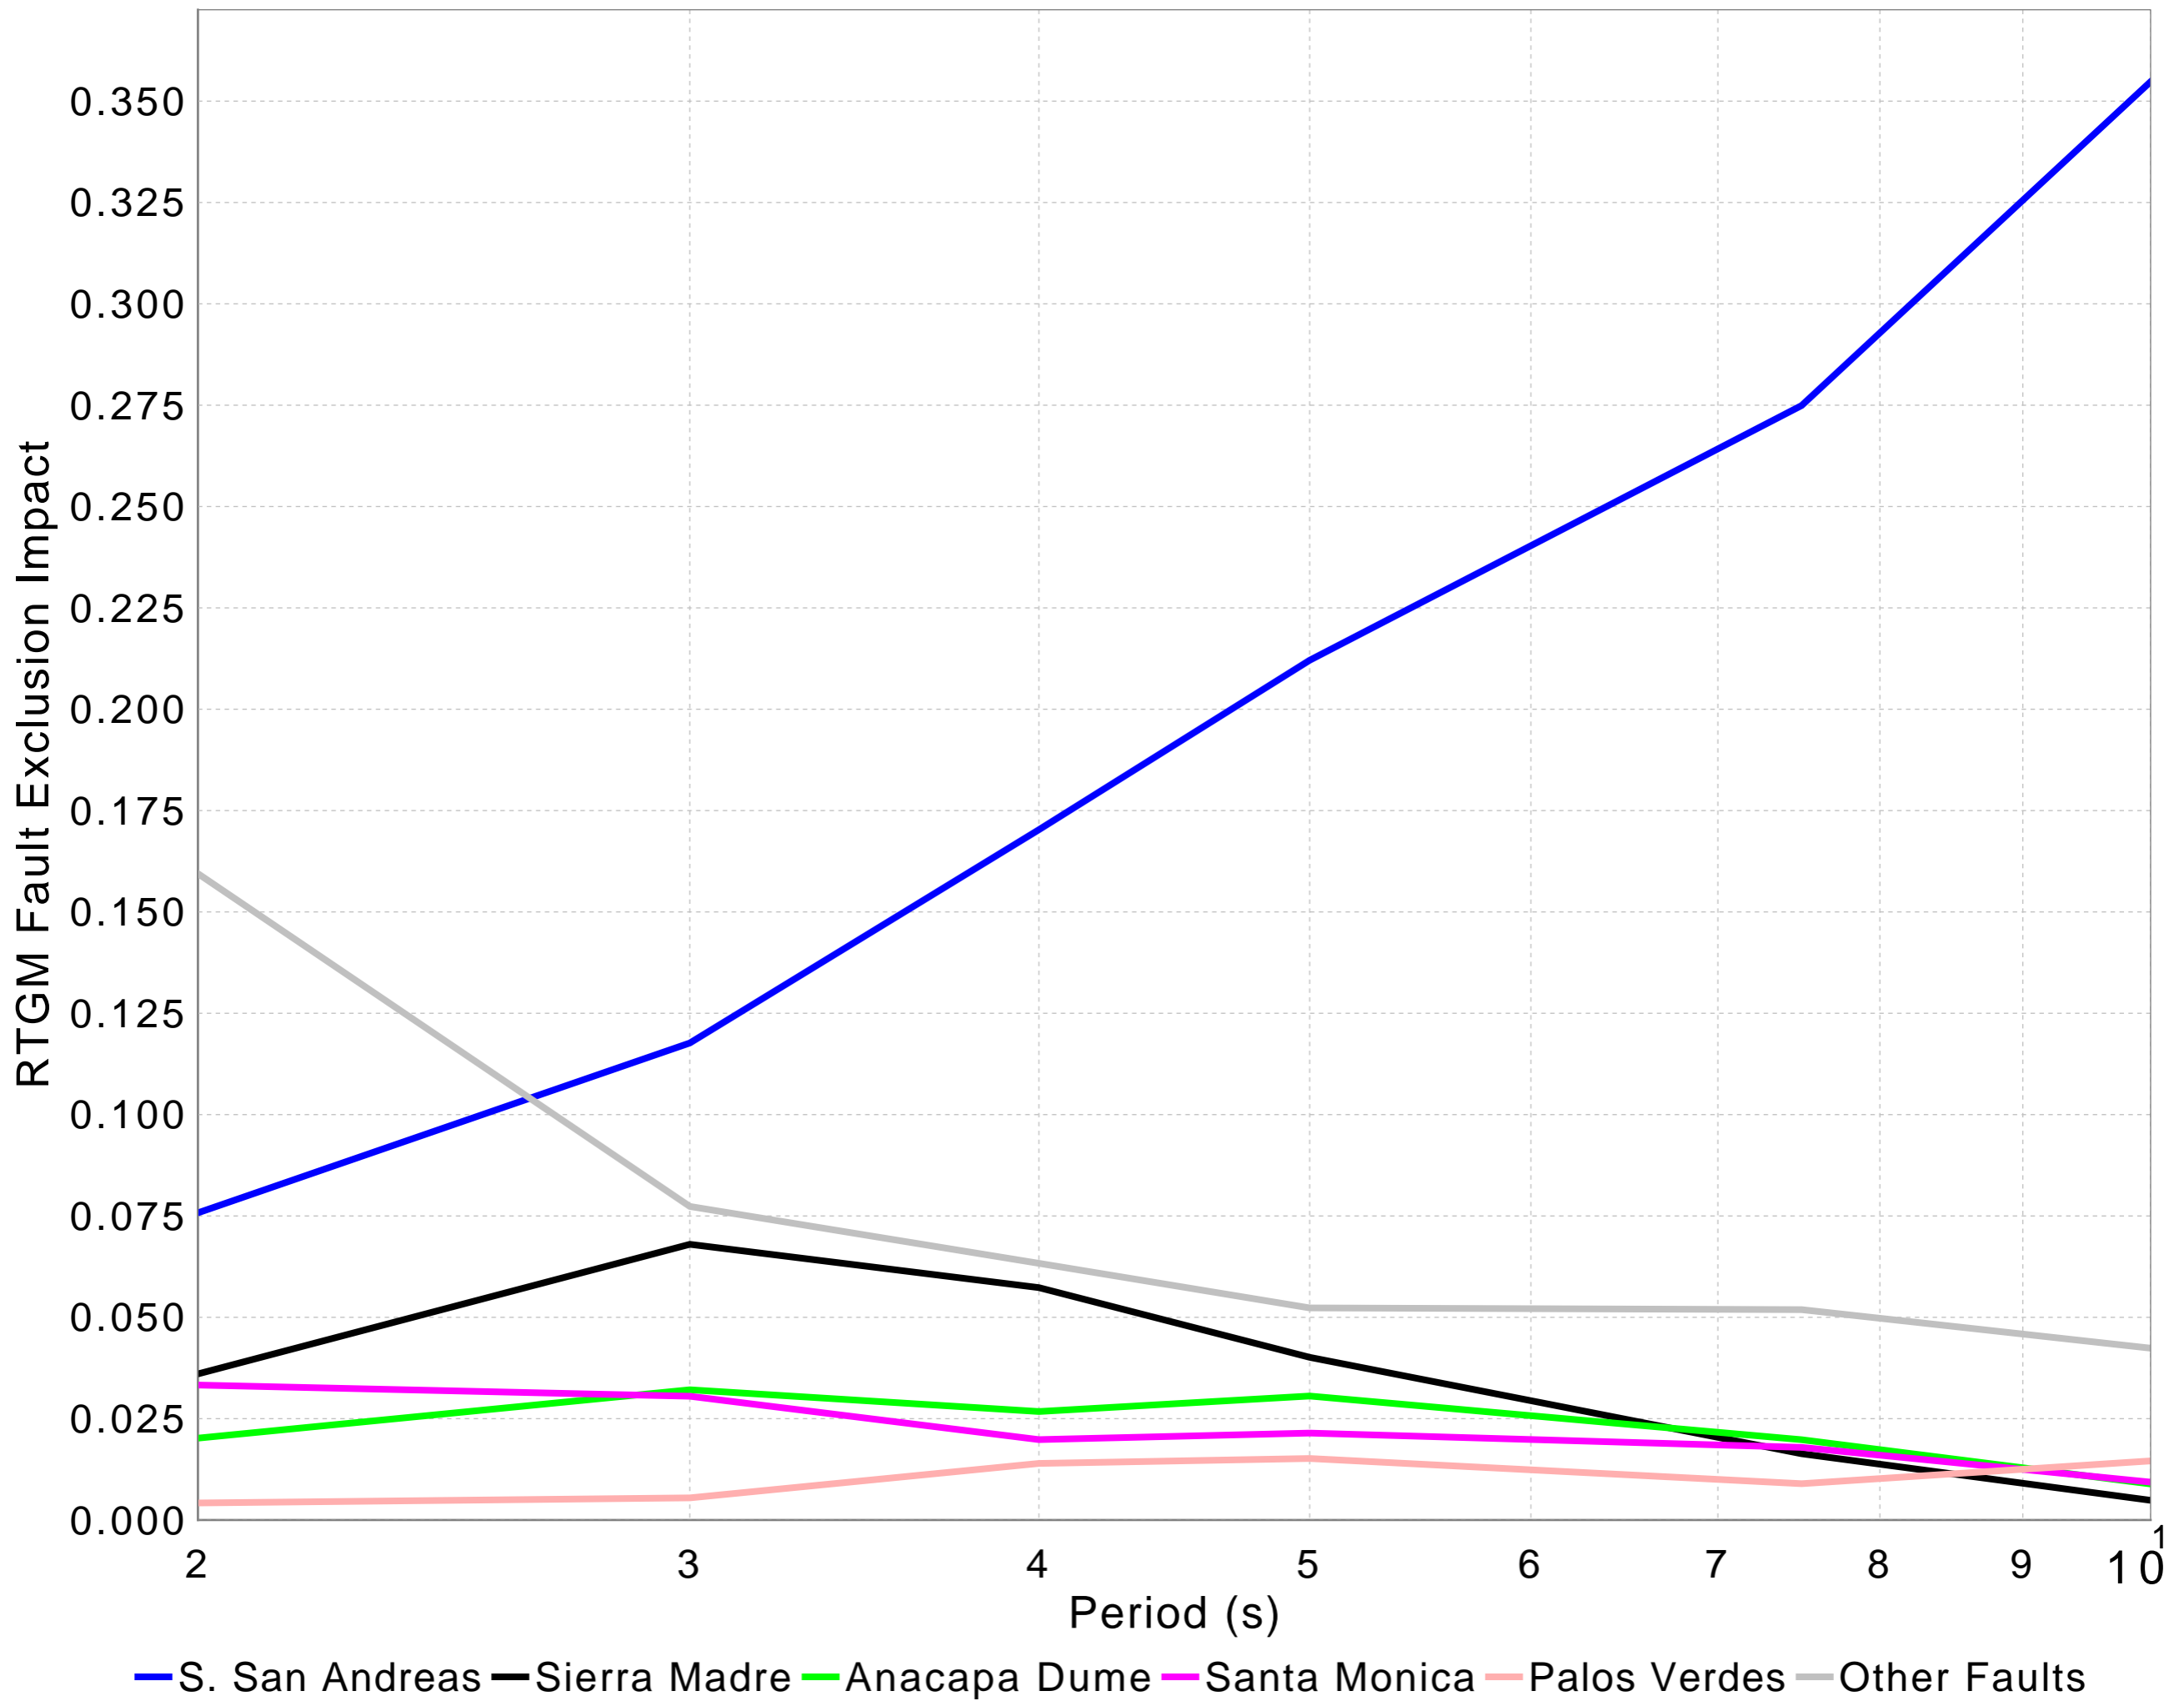

# P21 CyberShake MCEr Fault Impact

DATASET #1 (line: Solid, width=3.0; color: 0,0,255)

S. San Andreas

DATASET #2 (line: Solid, width=3.0; color: 0,0,0)

Sierra Madre

DATASET #3 (line: Solid, width=3.0; color: 0,255,0)

Anacapa Dume

DATASET #4 (line: Solid, width=3.0; color: 255,0,255)

Santa Monica

DATASET #5 (line: Solid, width=3.0; color: 255,175,175)

Palos Verdes

DATASET #6 (line: Solid, width=3.0; color: 192,192,192)

Other Faults