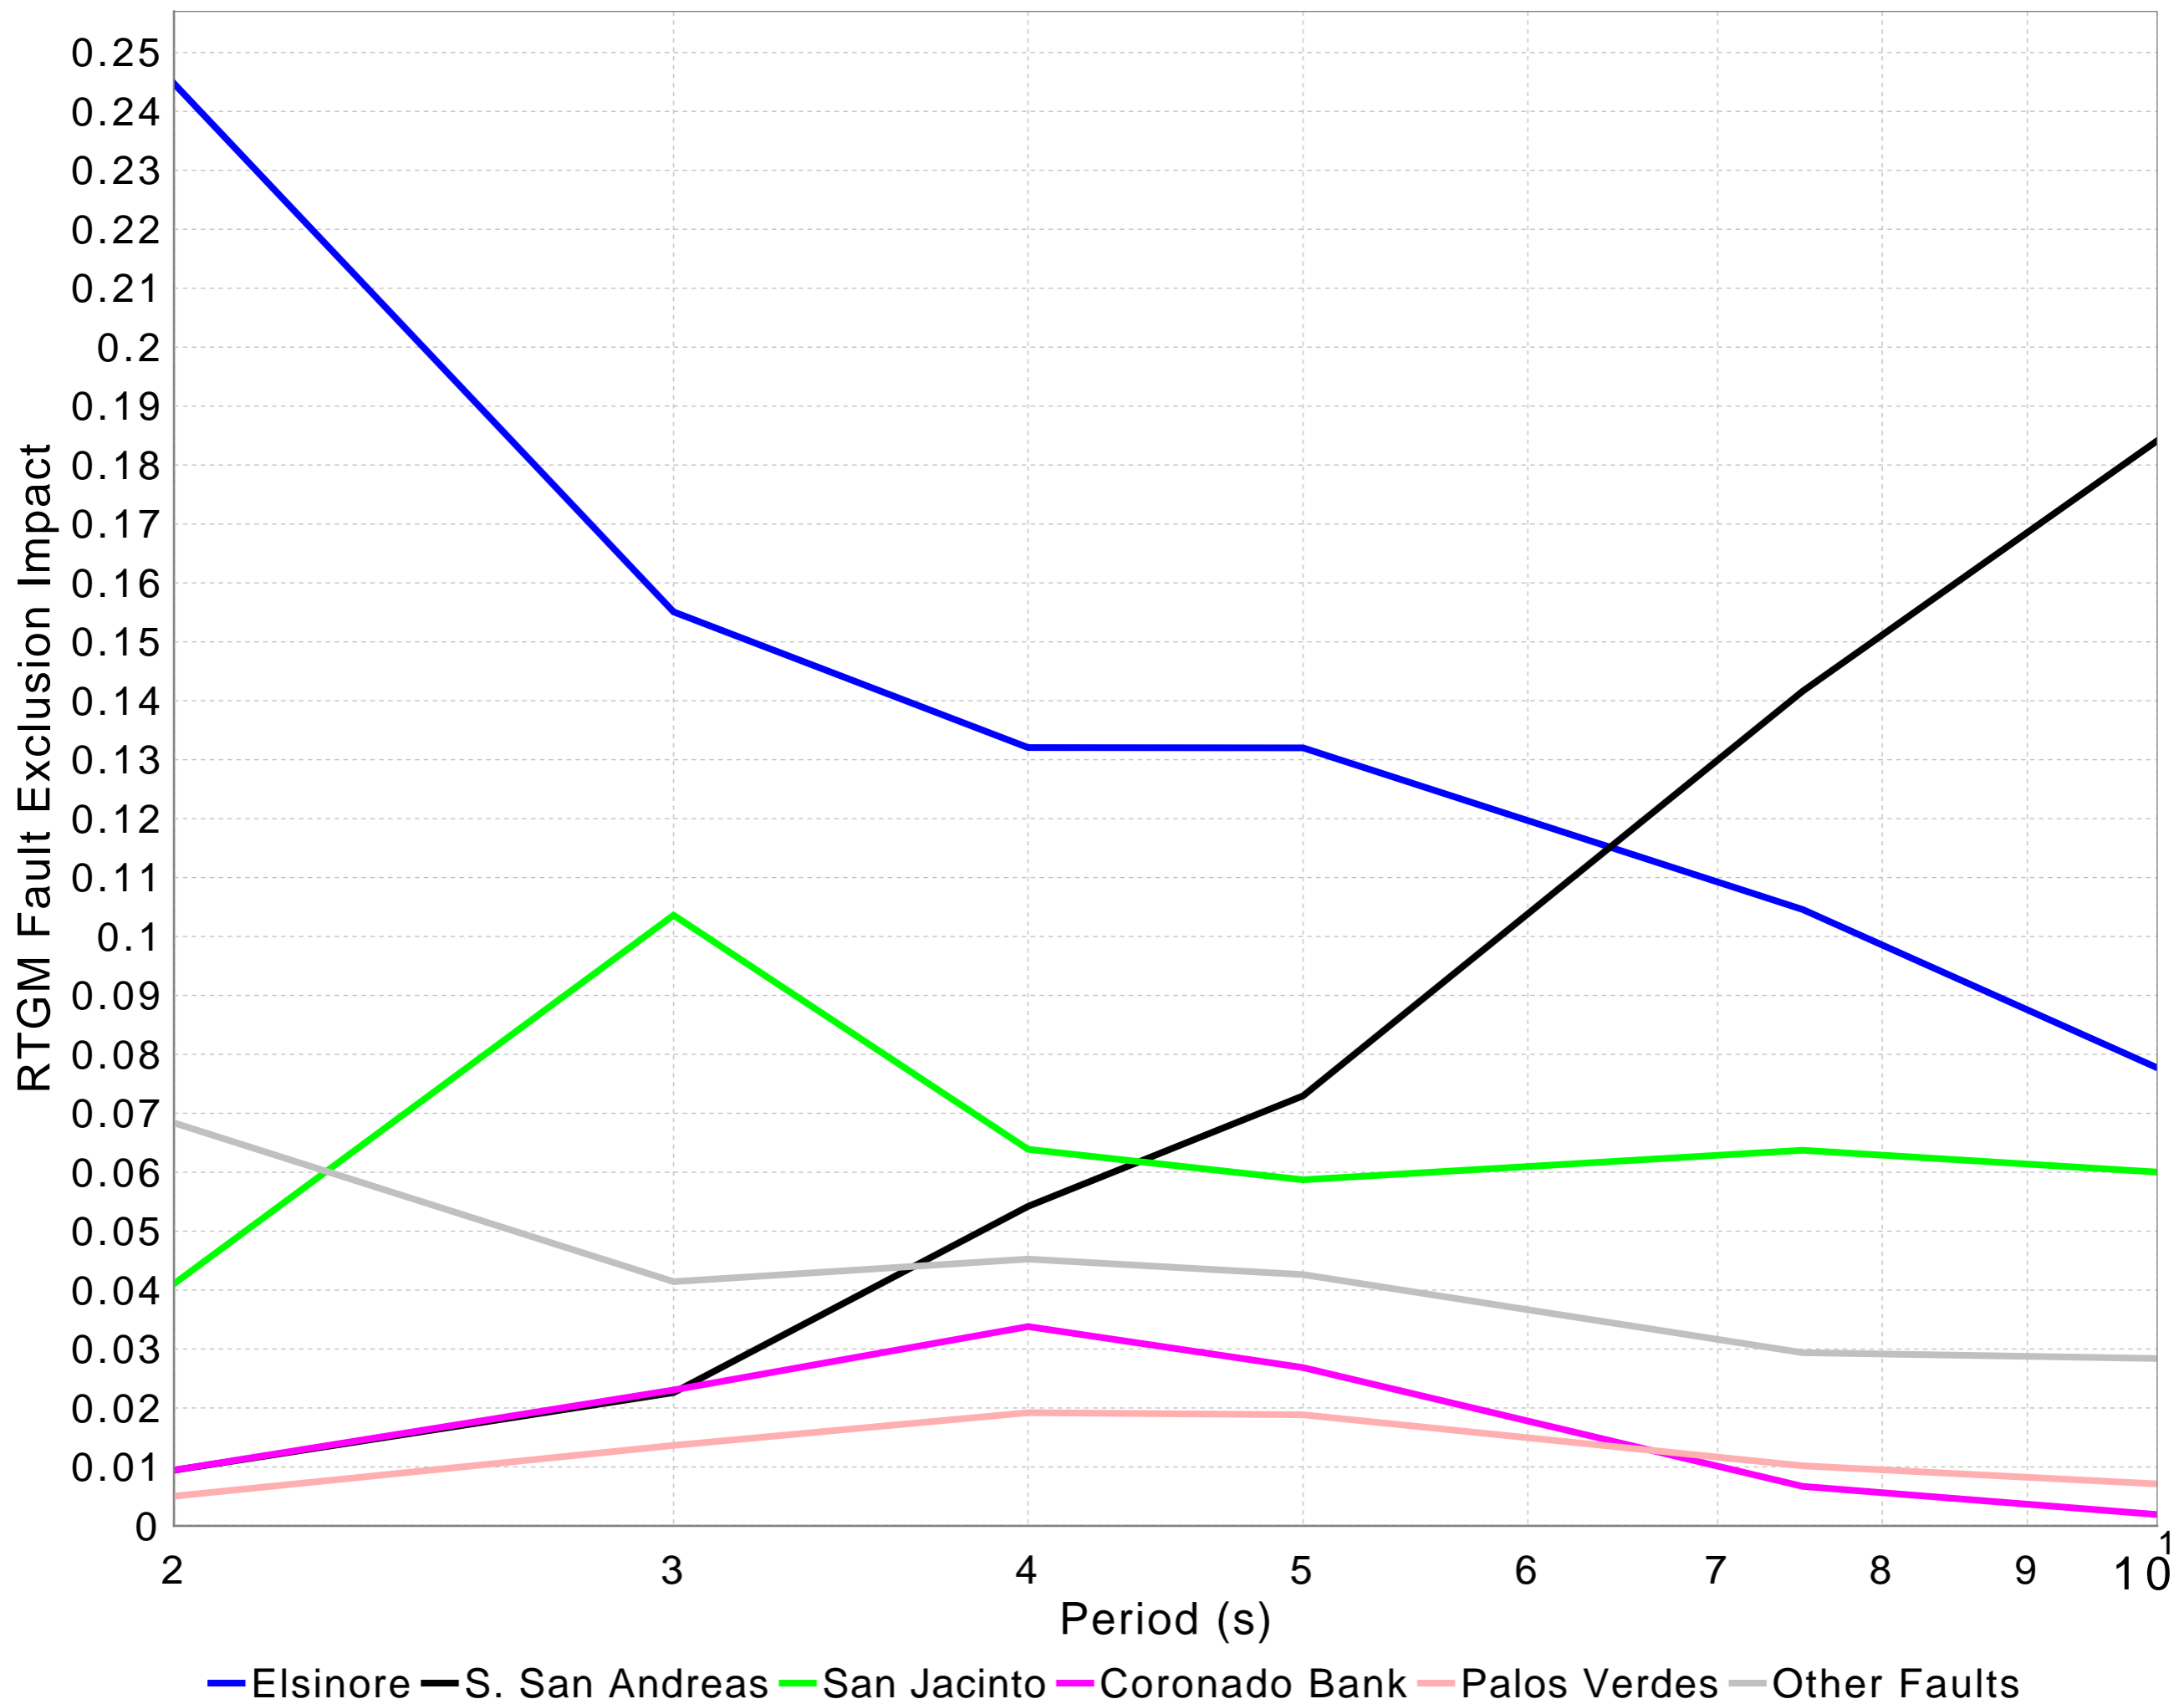

# s595 CyberShake MCEr Fault Impact

DATASET #1 (line: Solid, width=3.0; color: 0,0,255)

Elsinore

DATASET #2 (line: Solid, width=3.0; color: 0,0,0)

S. San Andreas

DATASET #3 (line: Solid, width=3.0; color: 0,255,0)

San Jacinto

DATASET #4 (line: Solid, width=3.0; color: 255,0,255)

Coronado Bank

DATASET #5 (line: Solid, width=3.0; color: 255,175,175)

Palos Verdes

DATASET #6 (line: Solid, width=3.0; color: 192,192,192)

Other Faults