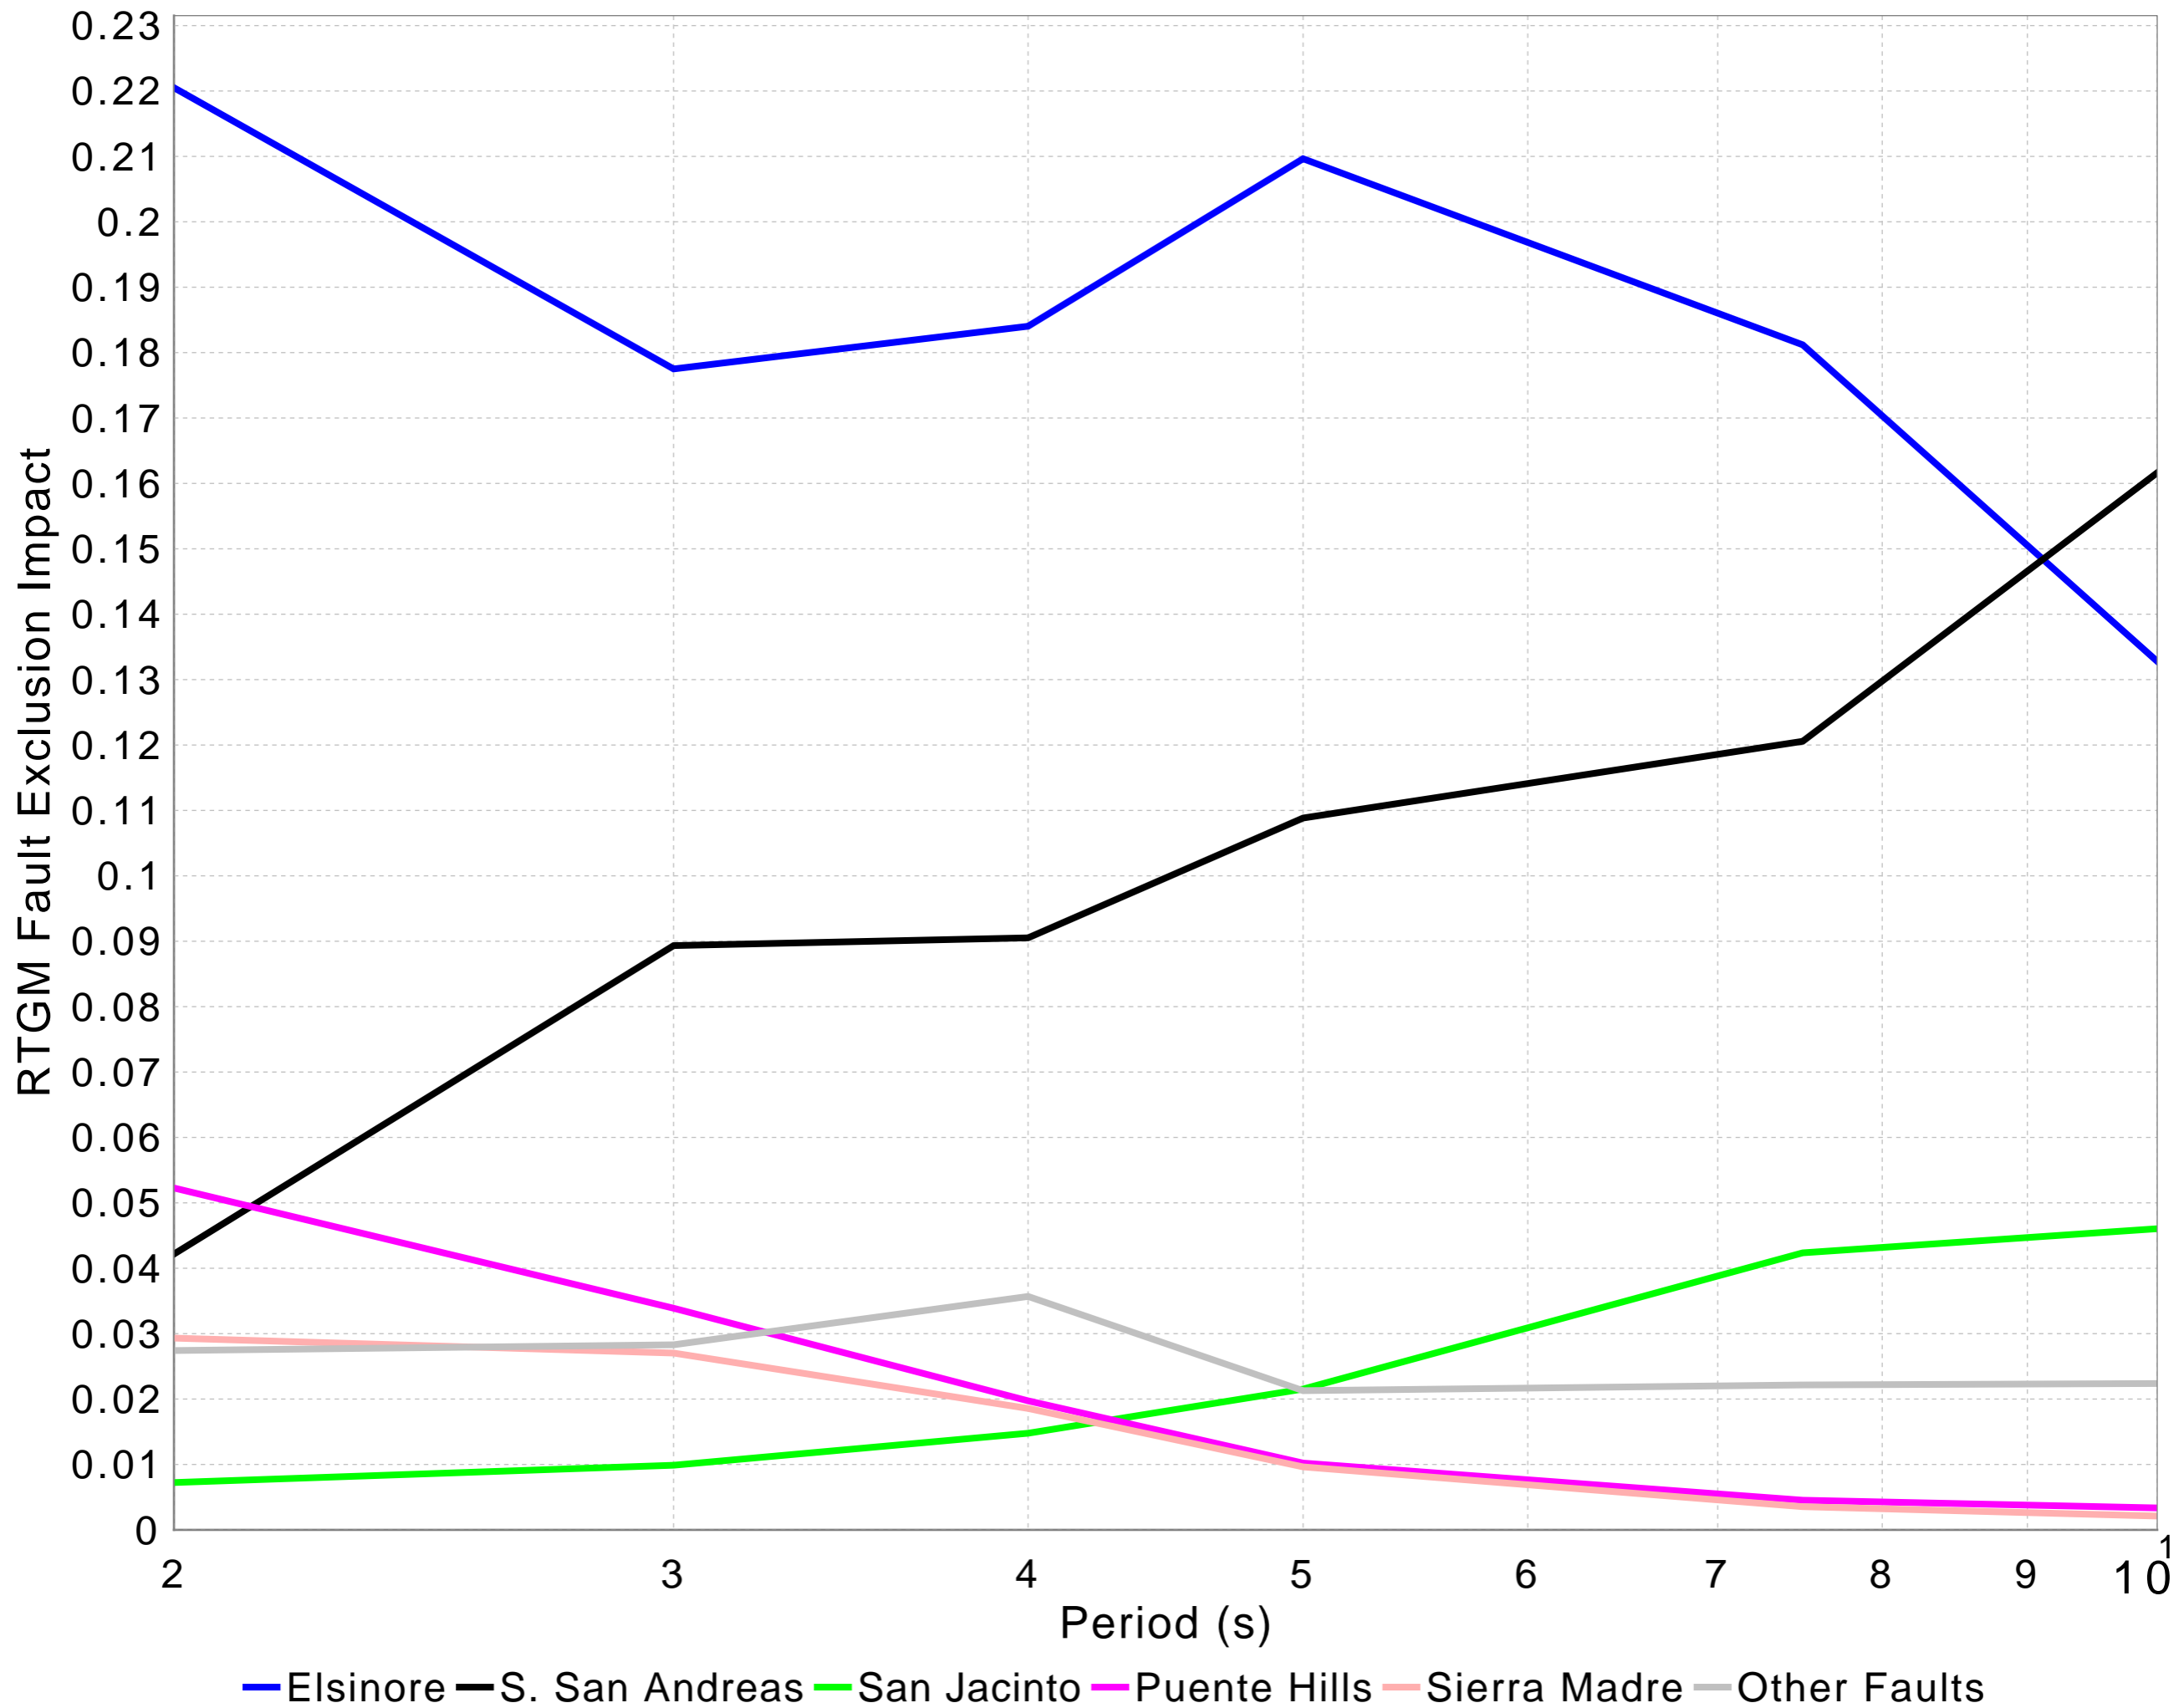

s516 CyberShake MCEr Fault Impact

DATASET #1 (line: Solid, width=3.0; color: 0,0,255)

Elsinore

DATASET #2 (line: Solid, width=3.0; color: 0,0,0)

S. San Andreas

DATASET #3 (line: Solid, width=3.0; color: 0,255,0)

San Jacinto

DATASET #4 (line: Solid, width=3.0; color: 255,0,255)

Puente Hills

DATASET #5 (line: Solid, width=3.0; color: 255,175,175)

Sierra Madre

DATASET #6 (line: Solid, width=3.0; color: 192,192,192)

Other Faults