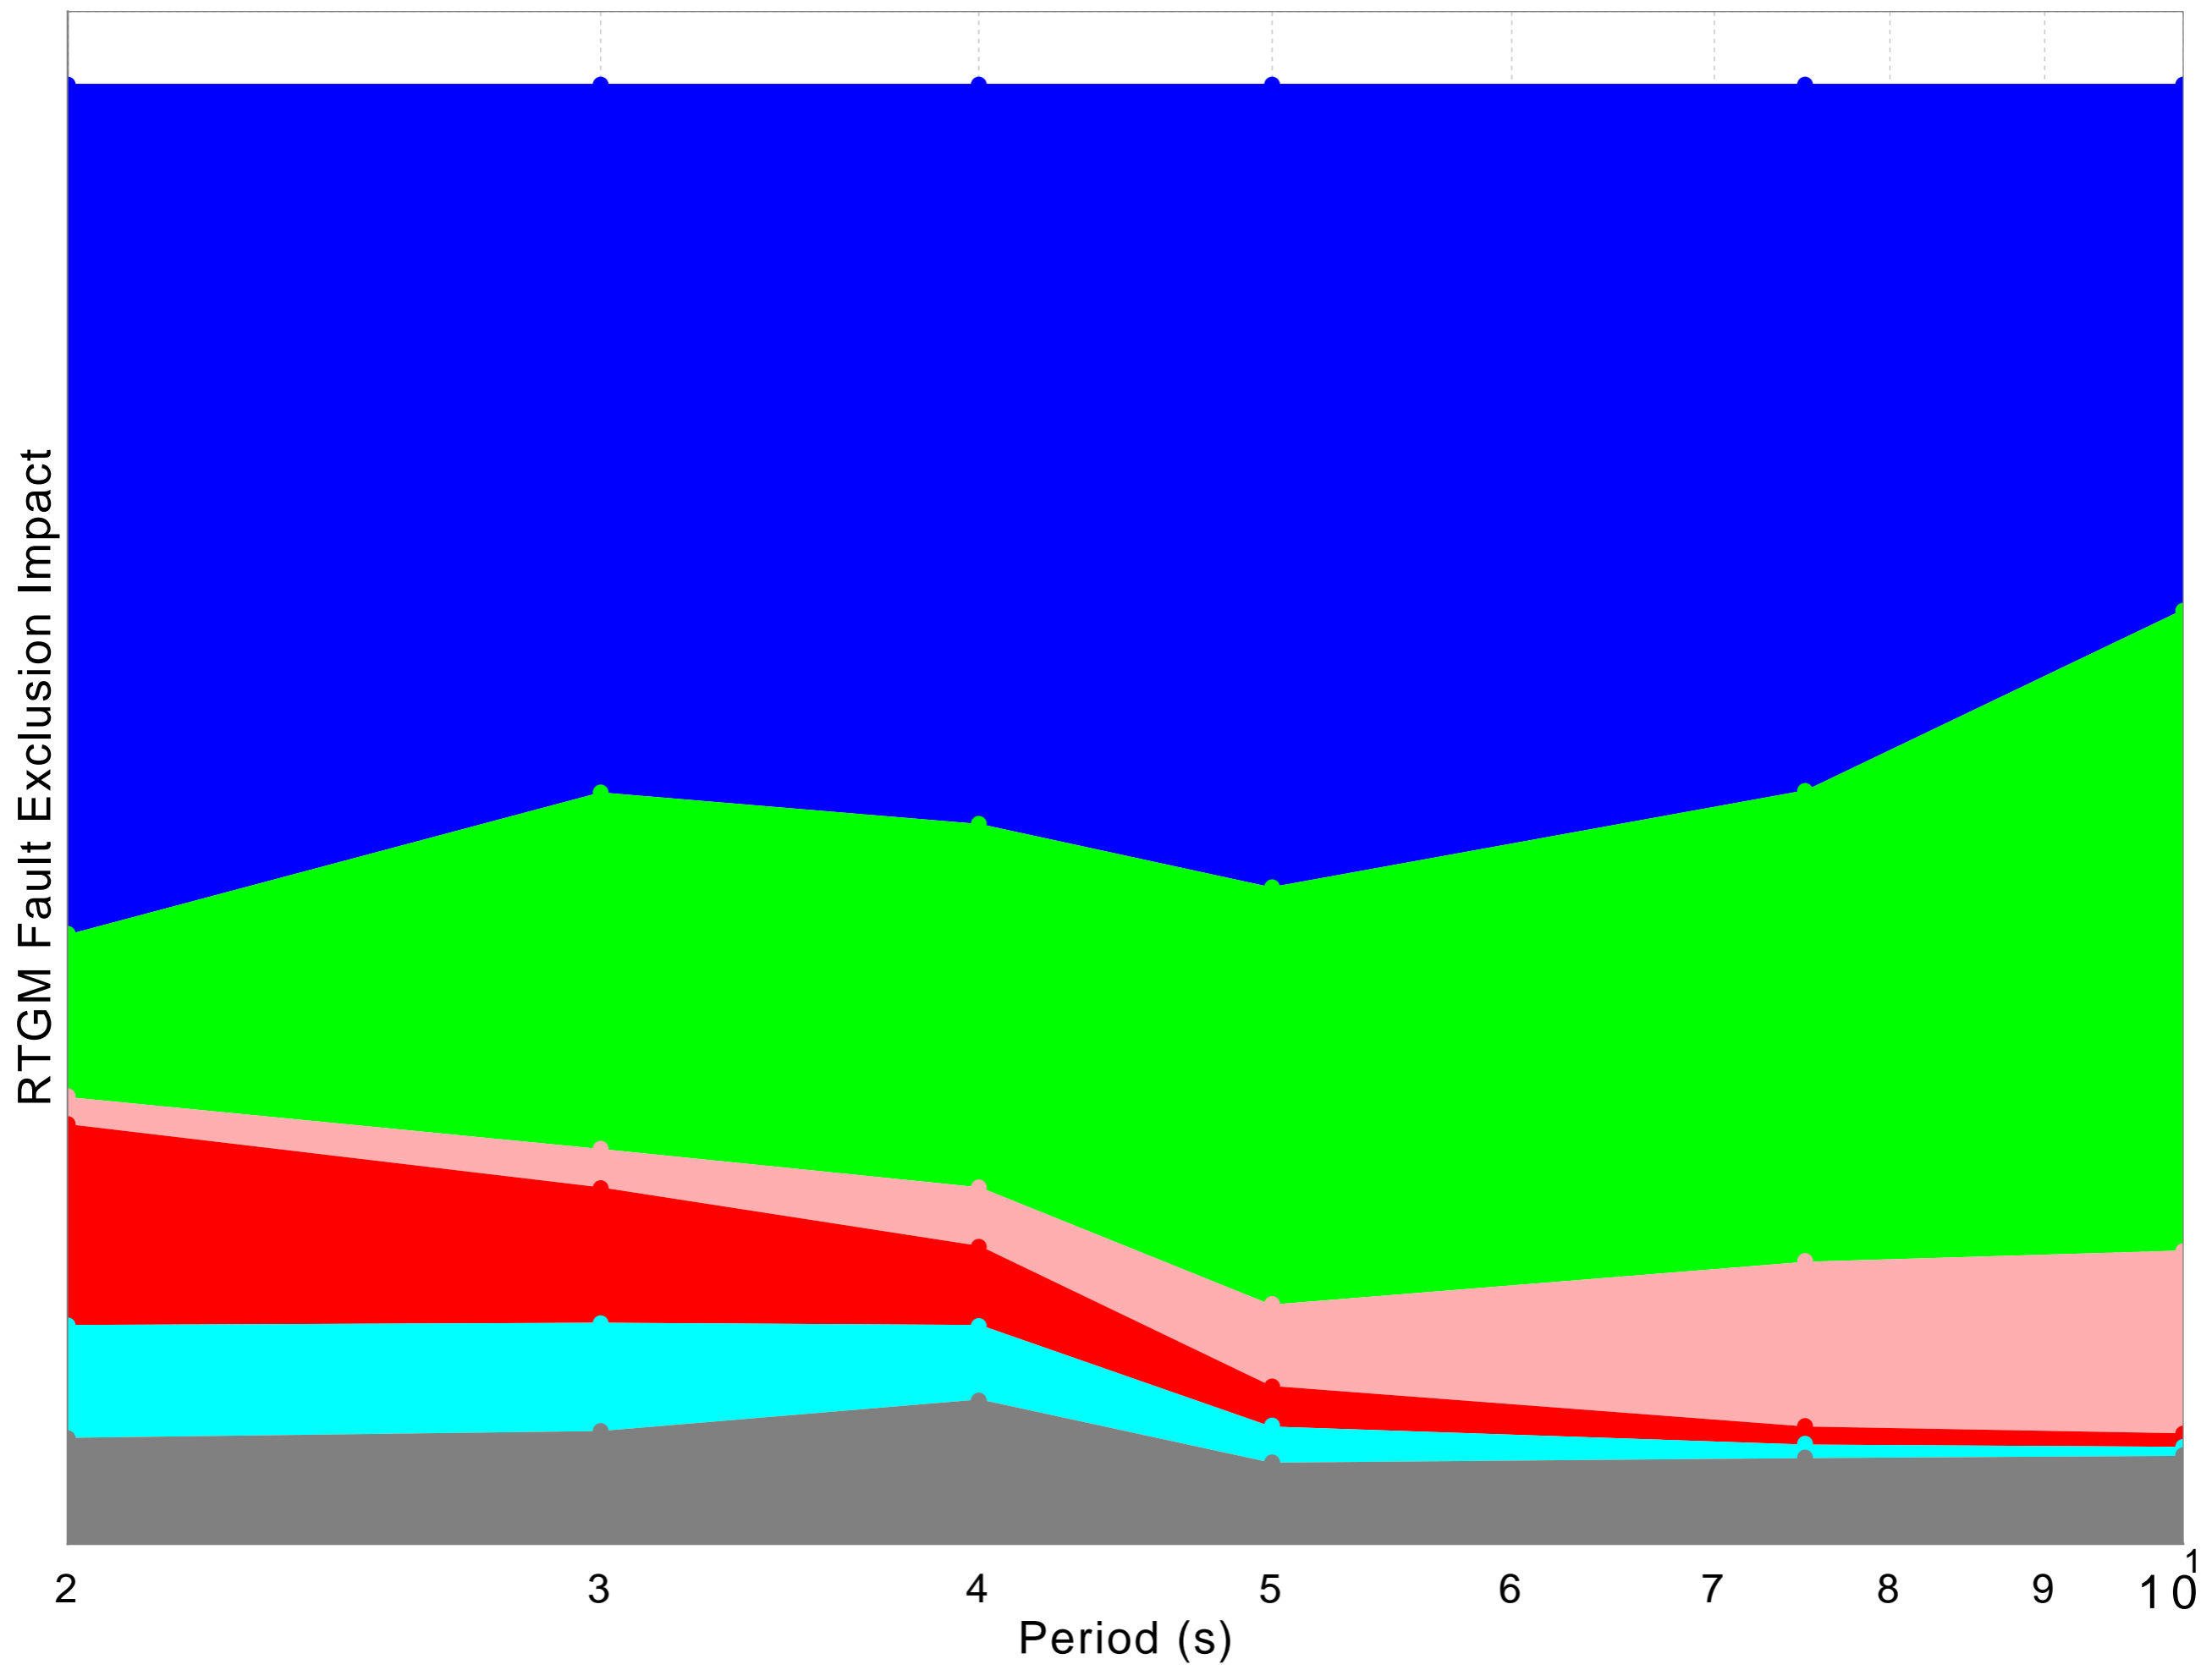

s516 CyberShake MCEr Fault Impact

■ Elsinore ■ S. San Andreas ■ San Jacinto ■ Puente Hills ■ Sierra Madre ■ Other Faults

DATASET #1 (line: Shaded Uncertain Dataset, width=1.0; color: 0,0,255)

Elsinore

DATASET #2 (symbol: Filled Circles, width=4.0; color: 0,0,255)

null

DATASET #3 (line: Shaded Uncertain Dataset, width=1.0; color: 0,255,0)

S. San Andreas

DATASET #4 (symbol: Filled Circles, width=4.0; color: 0,255,0)

null

DATASET #5 (line: Shaded Uncertain Dataset, width=1.0; color: 255,175,175)

null

DATASET #9 (line: Shaded Uncertain Dataset, width=1.0; color: 0,255,255)

Sierra Madre

DATASET #10 (symbol: Filled Circles, width=4.0; color: 0,255,255)

null

DATASET #11 (line: Shaded Uncertain Dataset, width=1.0; color: 128,128,128)

Other Faults

DATASET #12 (symbol: Filled Circles, width=4.0; color: 128,128,128)

null