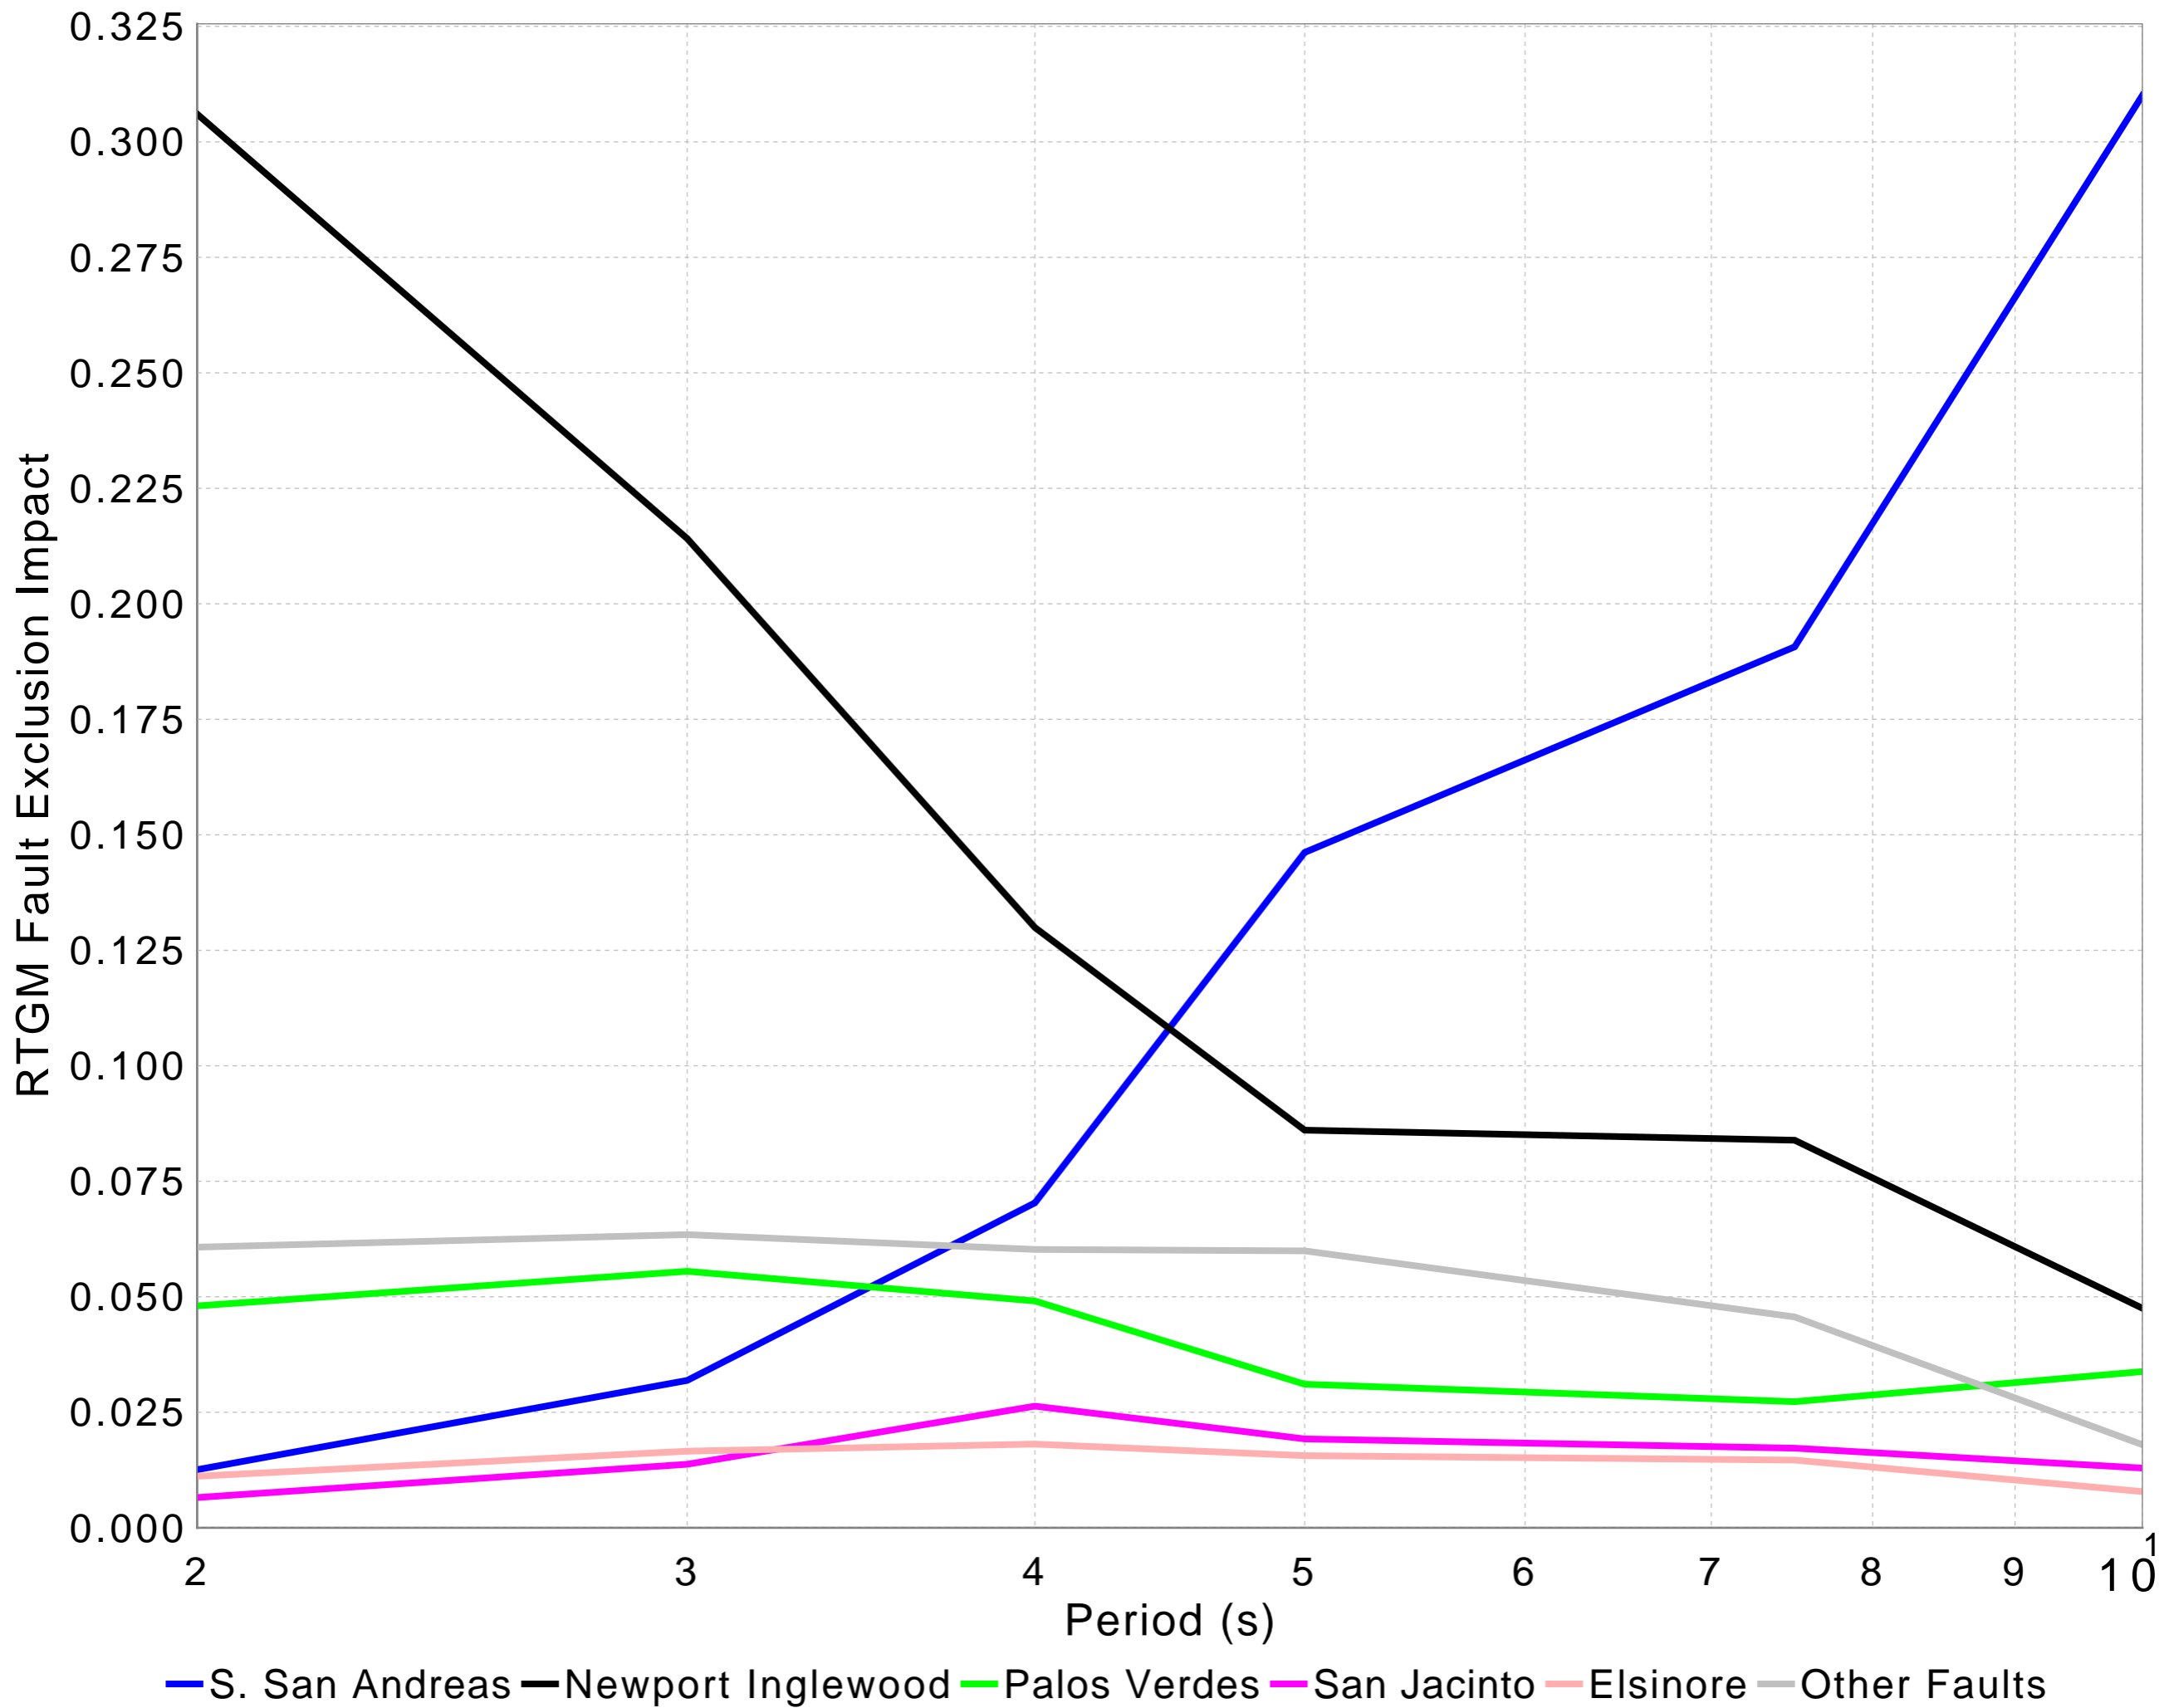

s510 CyberShake MCEr Fault Impact

DATASET #1 (line: Solid, width=3.0; color: 0,0,255)

S. San Andreas

DATASET #2 (line: Solid, width=3.0; color: 0,0,0)

Newport Inglewood

DATASET #3 (line: Solid, width=3.0; color: 0,255,0)

Palos Verdes

DATASET #4 (line: Solid, width=3.0; color: 255,0,255)

San Jacinto

DATASET #5 (line: Solid, width=3.0; color: 255,175,175)

Elsinore

DATASET #6 (line: Solid, width=3.0; color: 192,192,192)

Other Faults