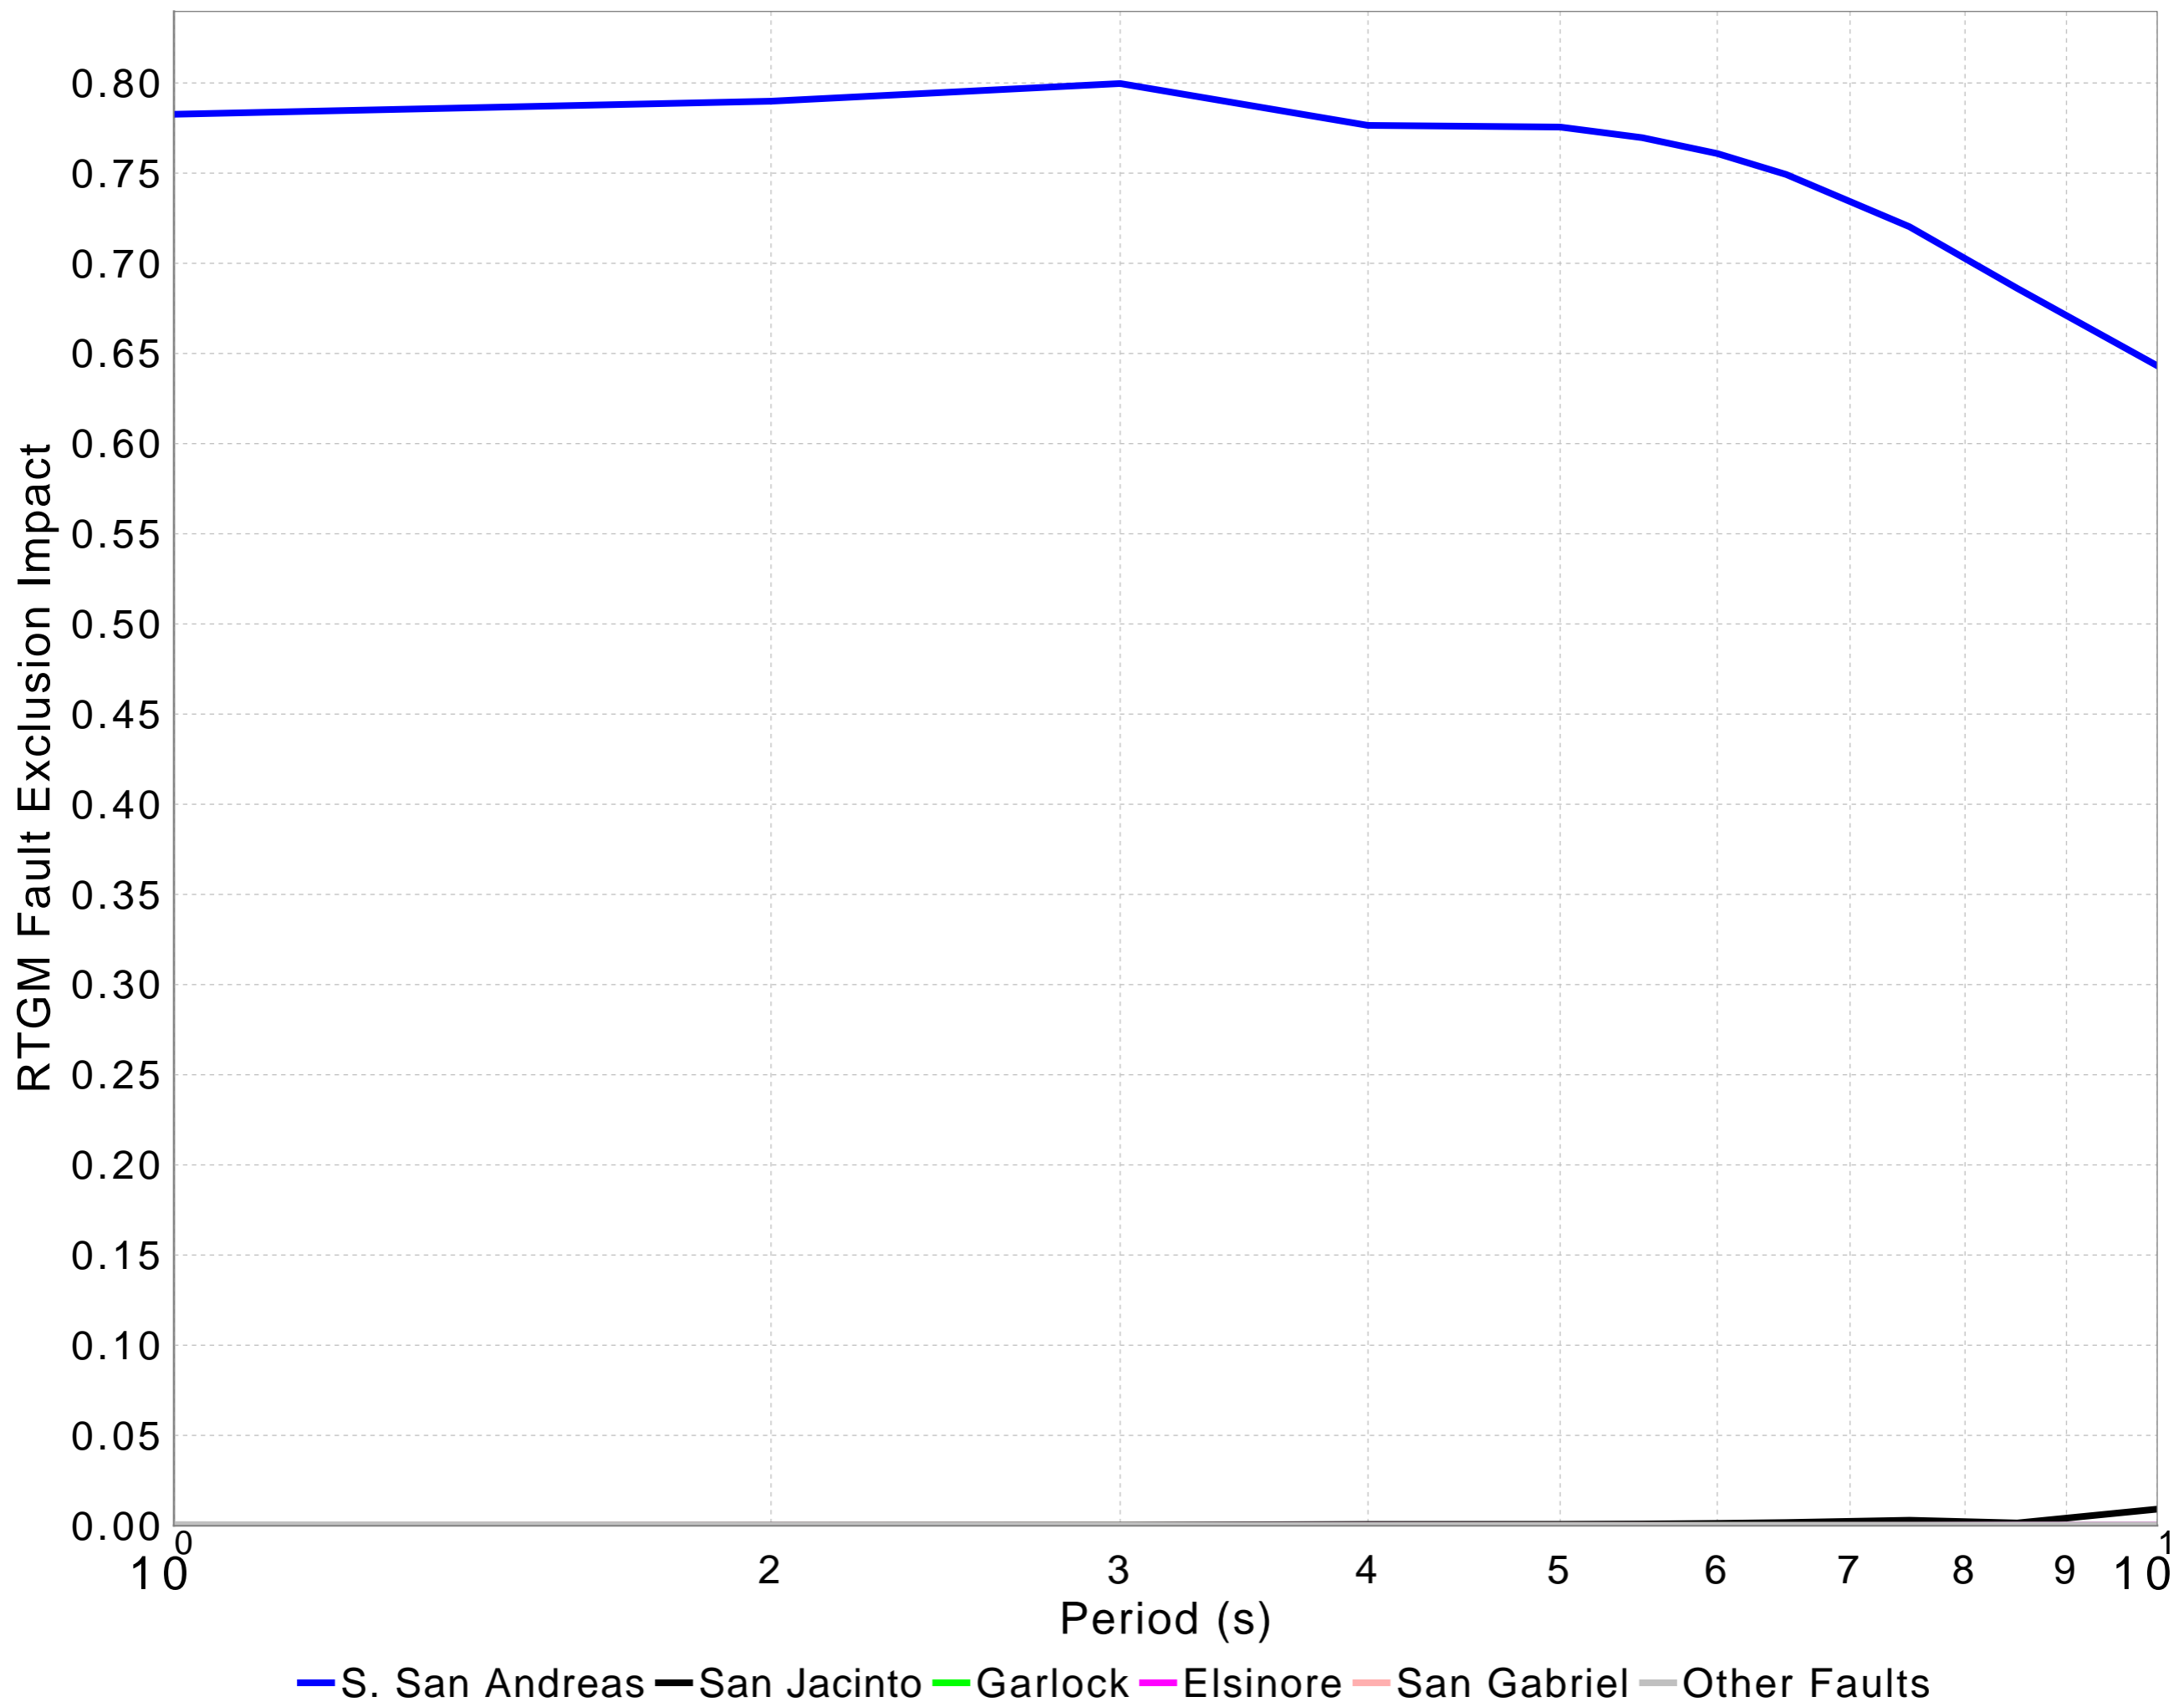

LAPD CyberShake MCEr Fault Impact

DATASET #1 (line: Solid, width=3.0; color: 0,0,255)

S. San Andreas

DATASET #2 (line: Solid, width=3.0; color: 0,0,0)

San Jacinto

DATASET #3 (line: Solid, width=3.0; color: 0,255,0)

Garlock

DATASET #4 (line: Solid, width=3.0; color: 255,0,255)

Elsinore

DATASET #5 (line: Solid, width=3.0; color: 255,175,175)

San Gabriel

DATASET #6 (line: Solid, width=3.0; color: 192,192,192)

Other Faults