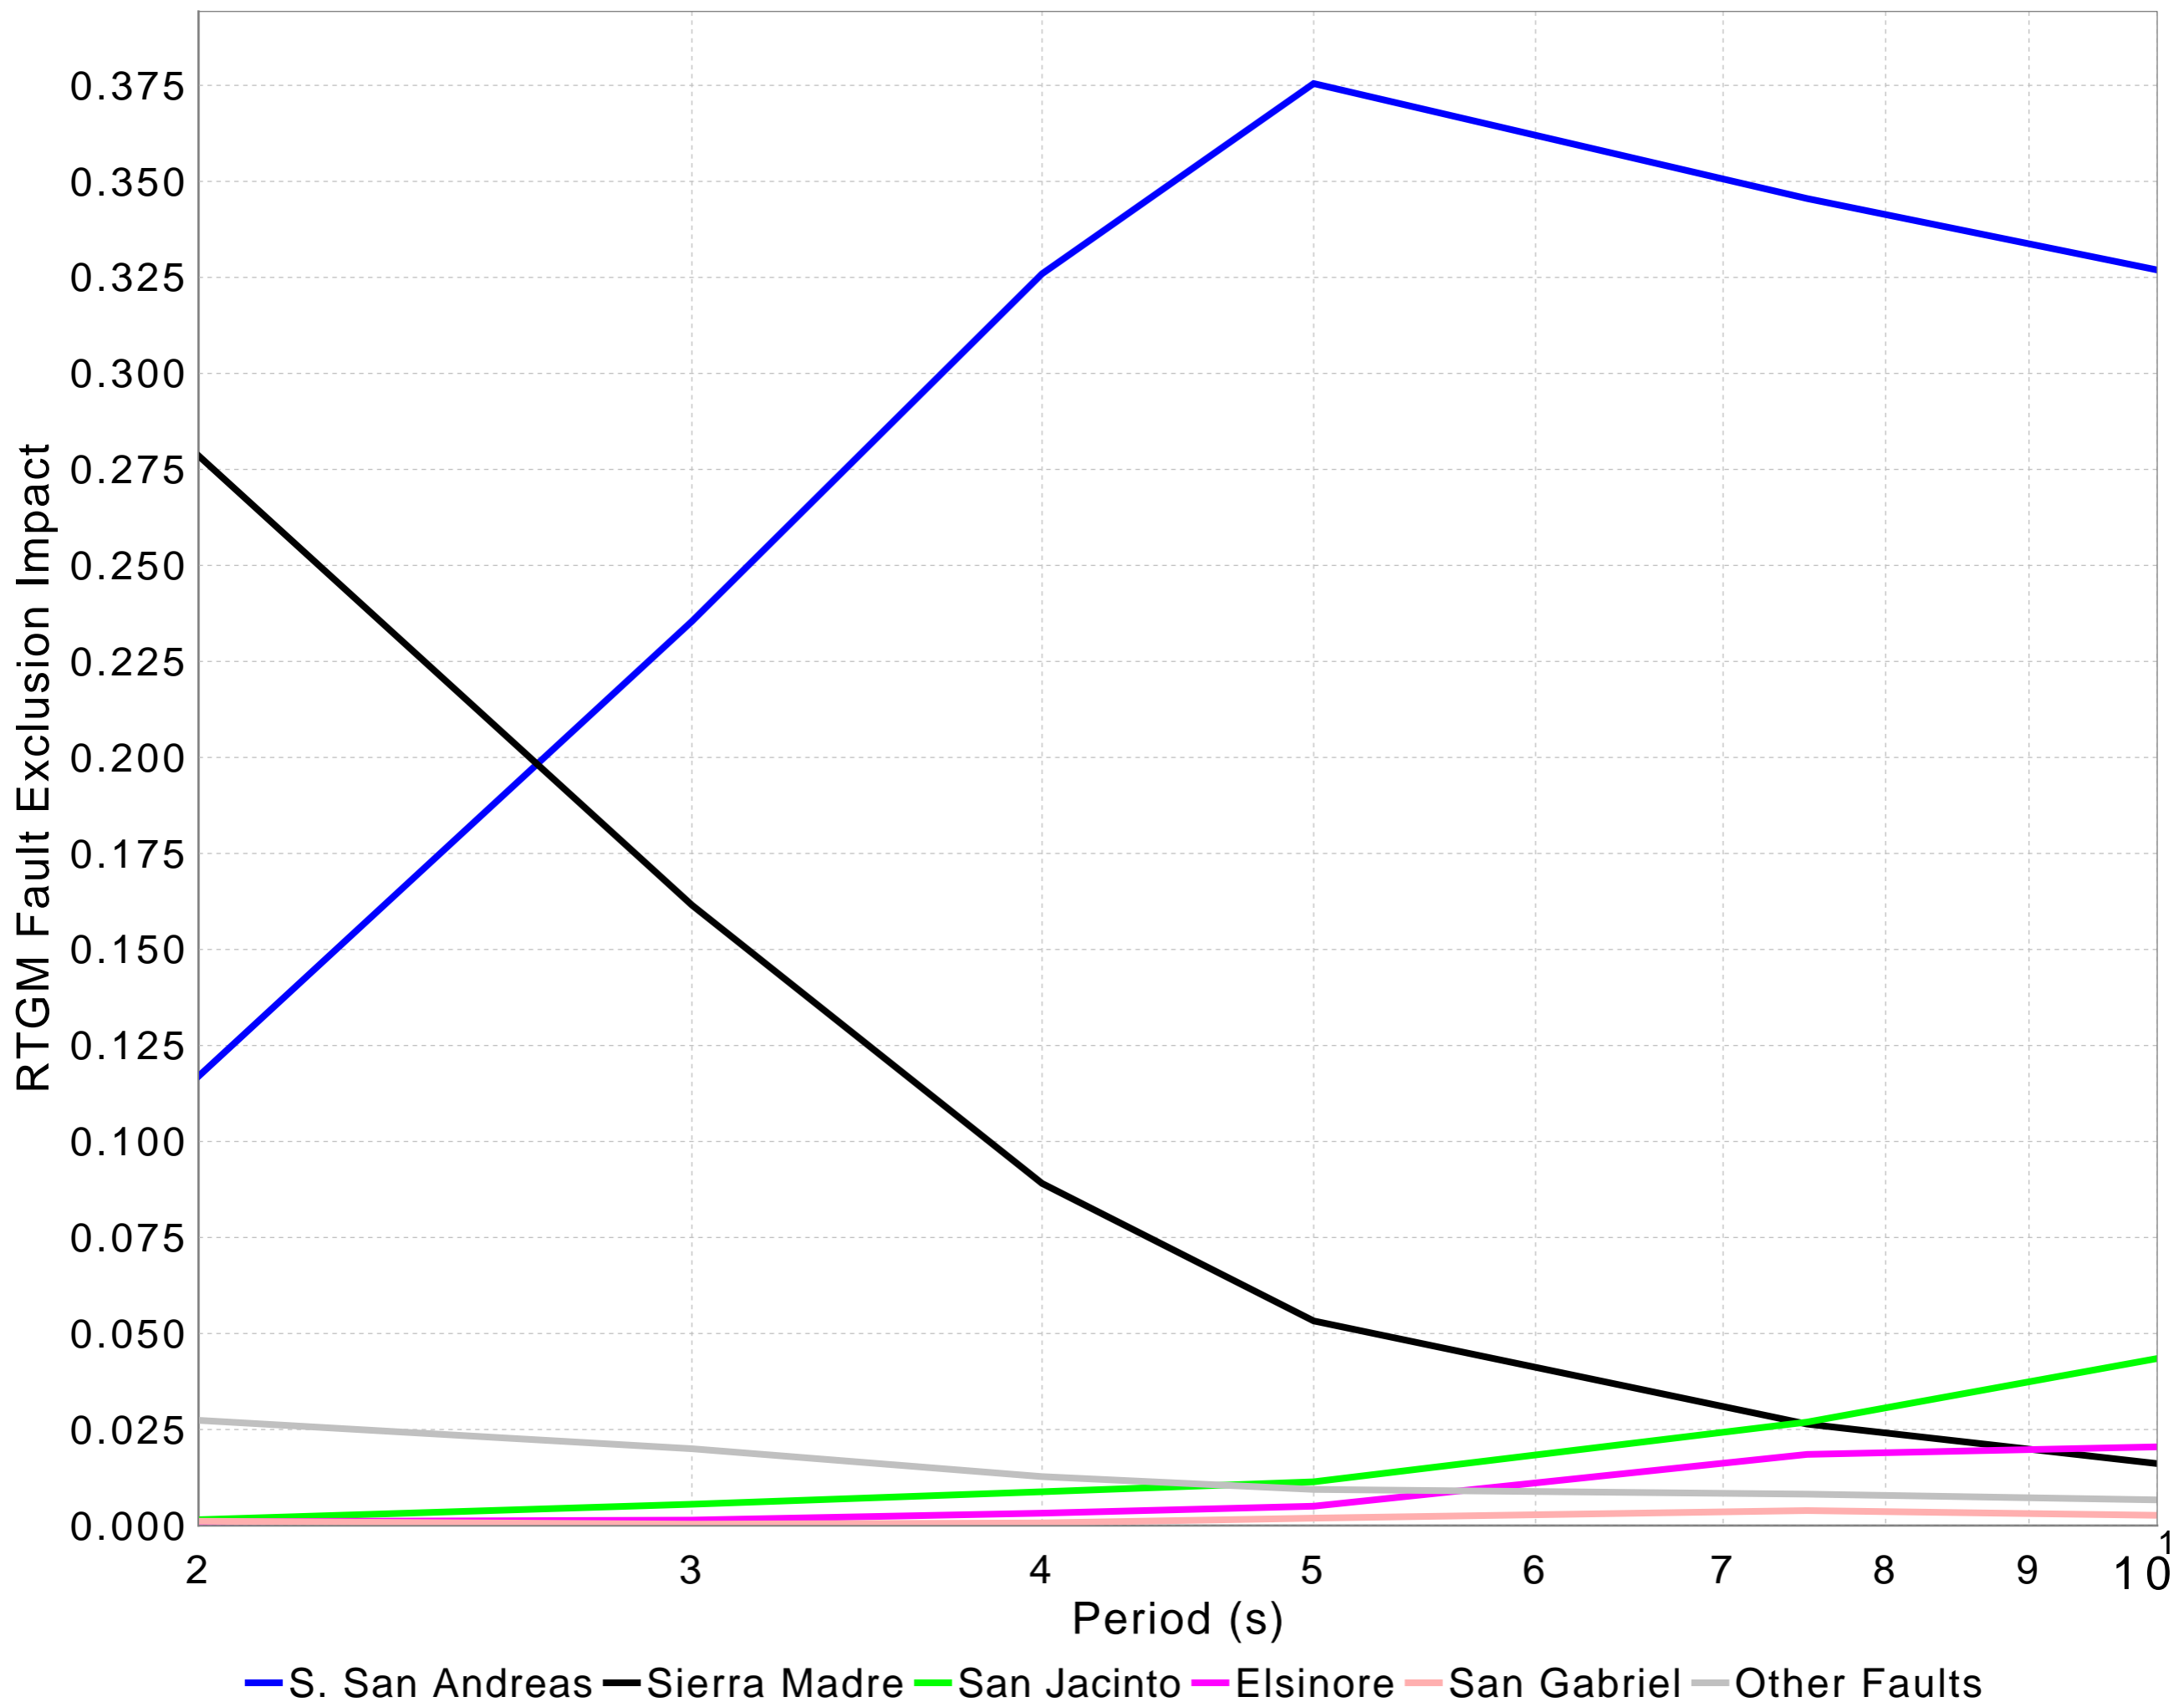

s480 CyberShake MCEr Fault Impact

DATASET #1 (line: Solid, width=3.0; color: 0,0,255)

S. San Andreas

DATASET #2 (line: Solid, width=3.0; color: 0,0,0)

Sierra Madre

DATASET #3 (line: Solid, width=3.0; color: 0,255,0)

San Jacinto

DATASET #4 (line: Solid, width=3.0; color: 255,0,255)

Elsinore

DATASET #5 (line: Solid, width=3.0; color: 255,175,175)

San Gabriel

DATASET #6 (line: Solid, width=3.0; color: 192,192,192)

Other Faults