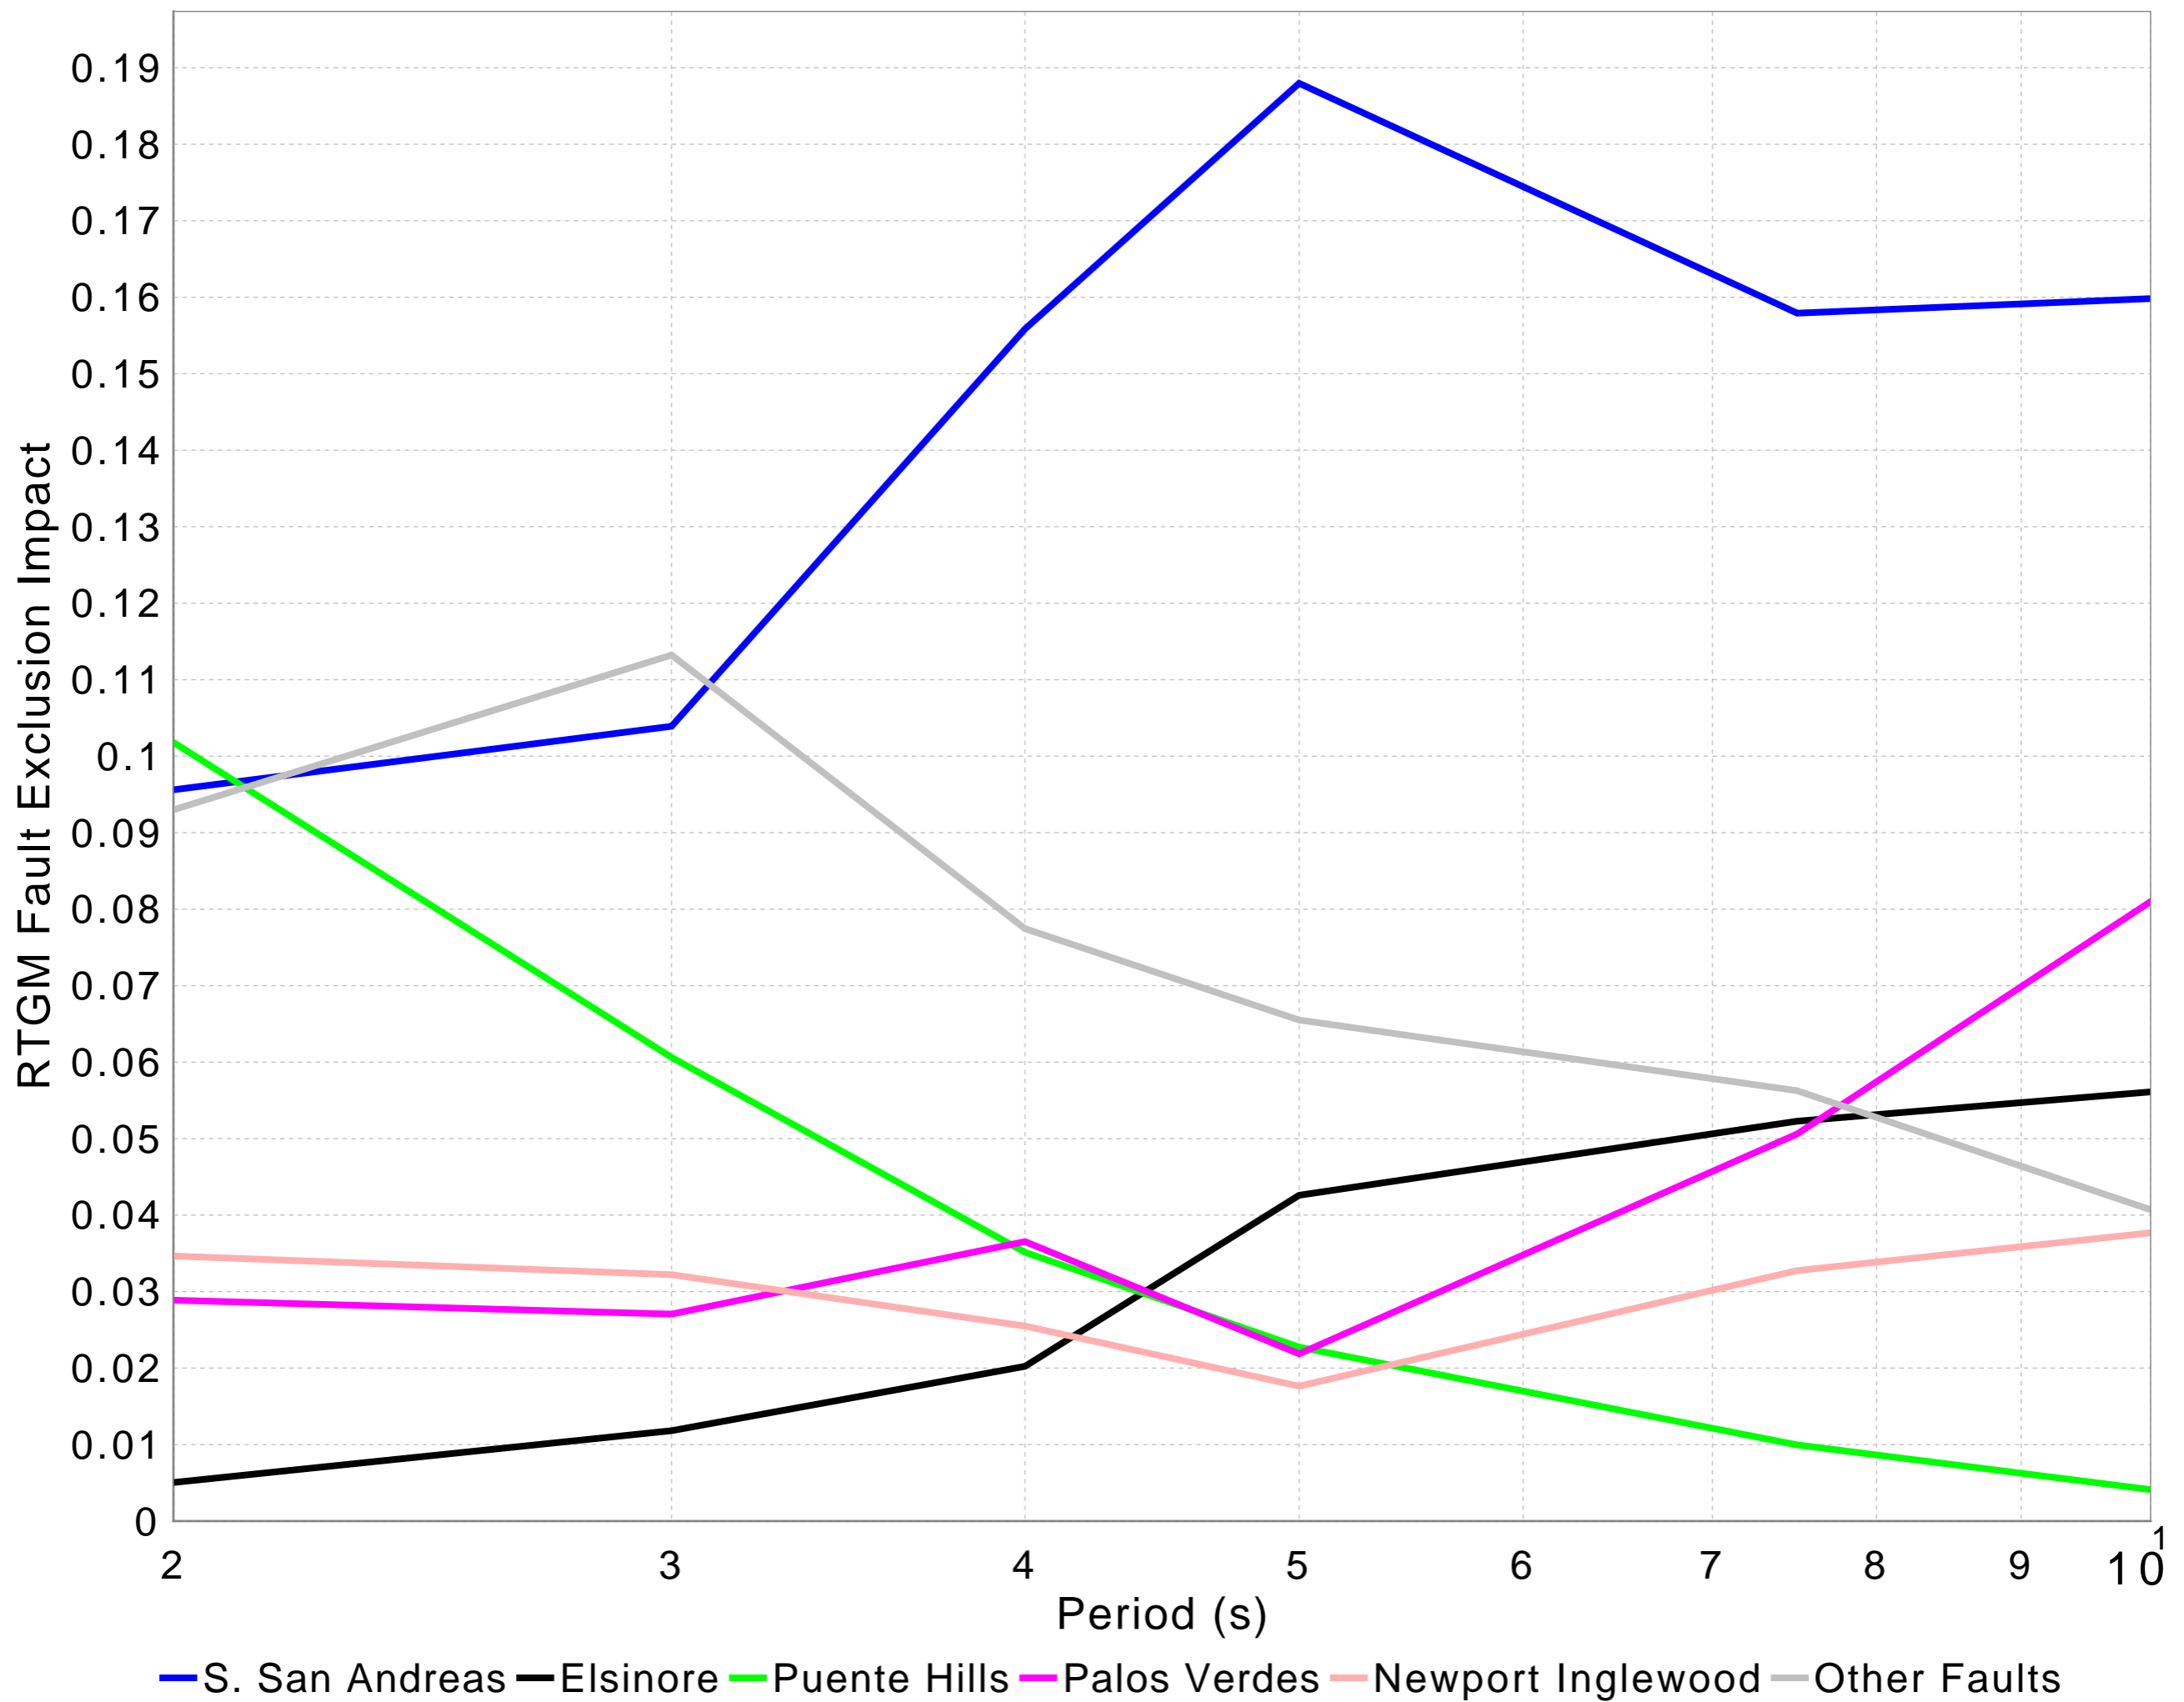

s389 CyberShake MCEr Fault Impact

DATASET #1 (line: Solid, width=3.0; color: 0,0,255)

S. San Andreas

DATASET #2 (line: Solid, width=3.0; color: 0,0,0)

Elsinore

DATASET #3 (line: Solid, width=3.0; color: 0,255,0)

Puente Hills

DATASET #4 (line: Solid, width=3.0; color: 255,0,255)

Palos Verdes

DATASET #5 (line: Solid, width=3.0; color: 255,175,175)

Newport Inglewood

DATASET #6 (line: Solid, width=3.0; color: 192,192,192)

Other Faults