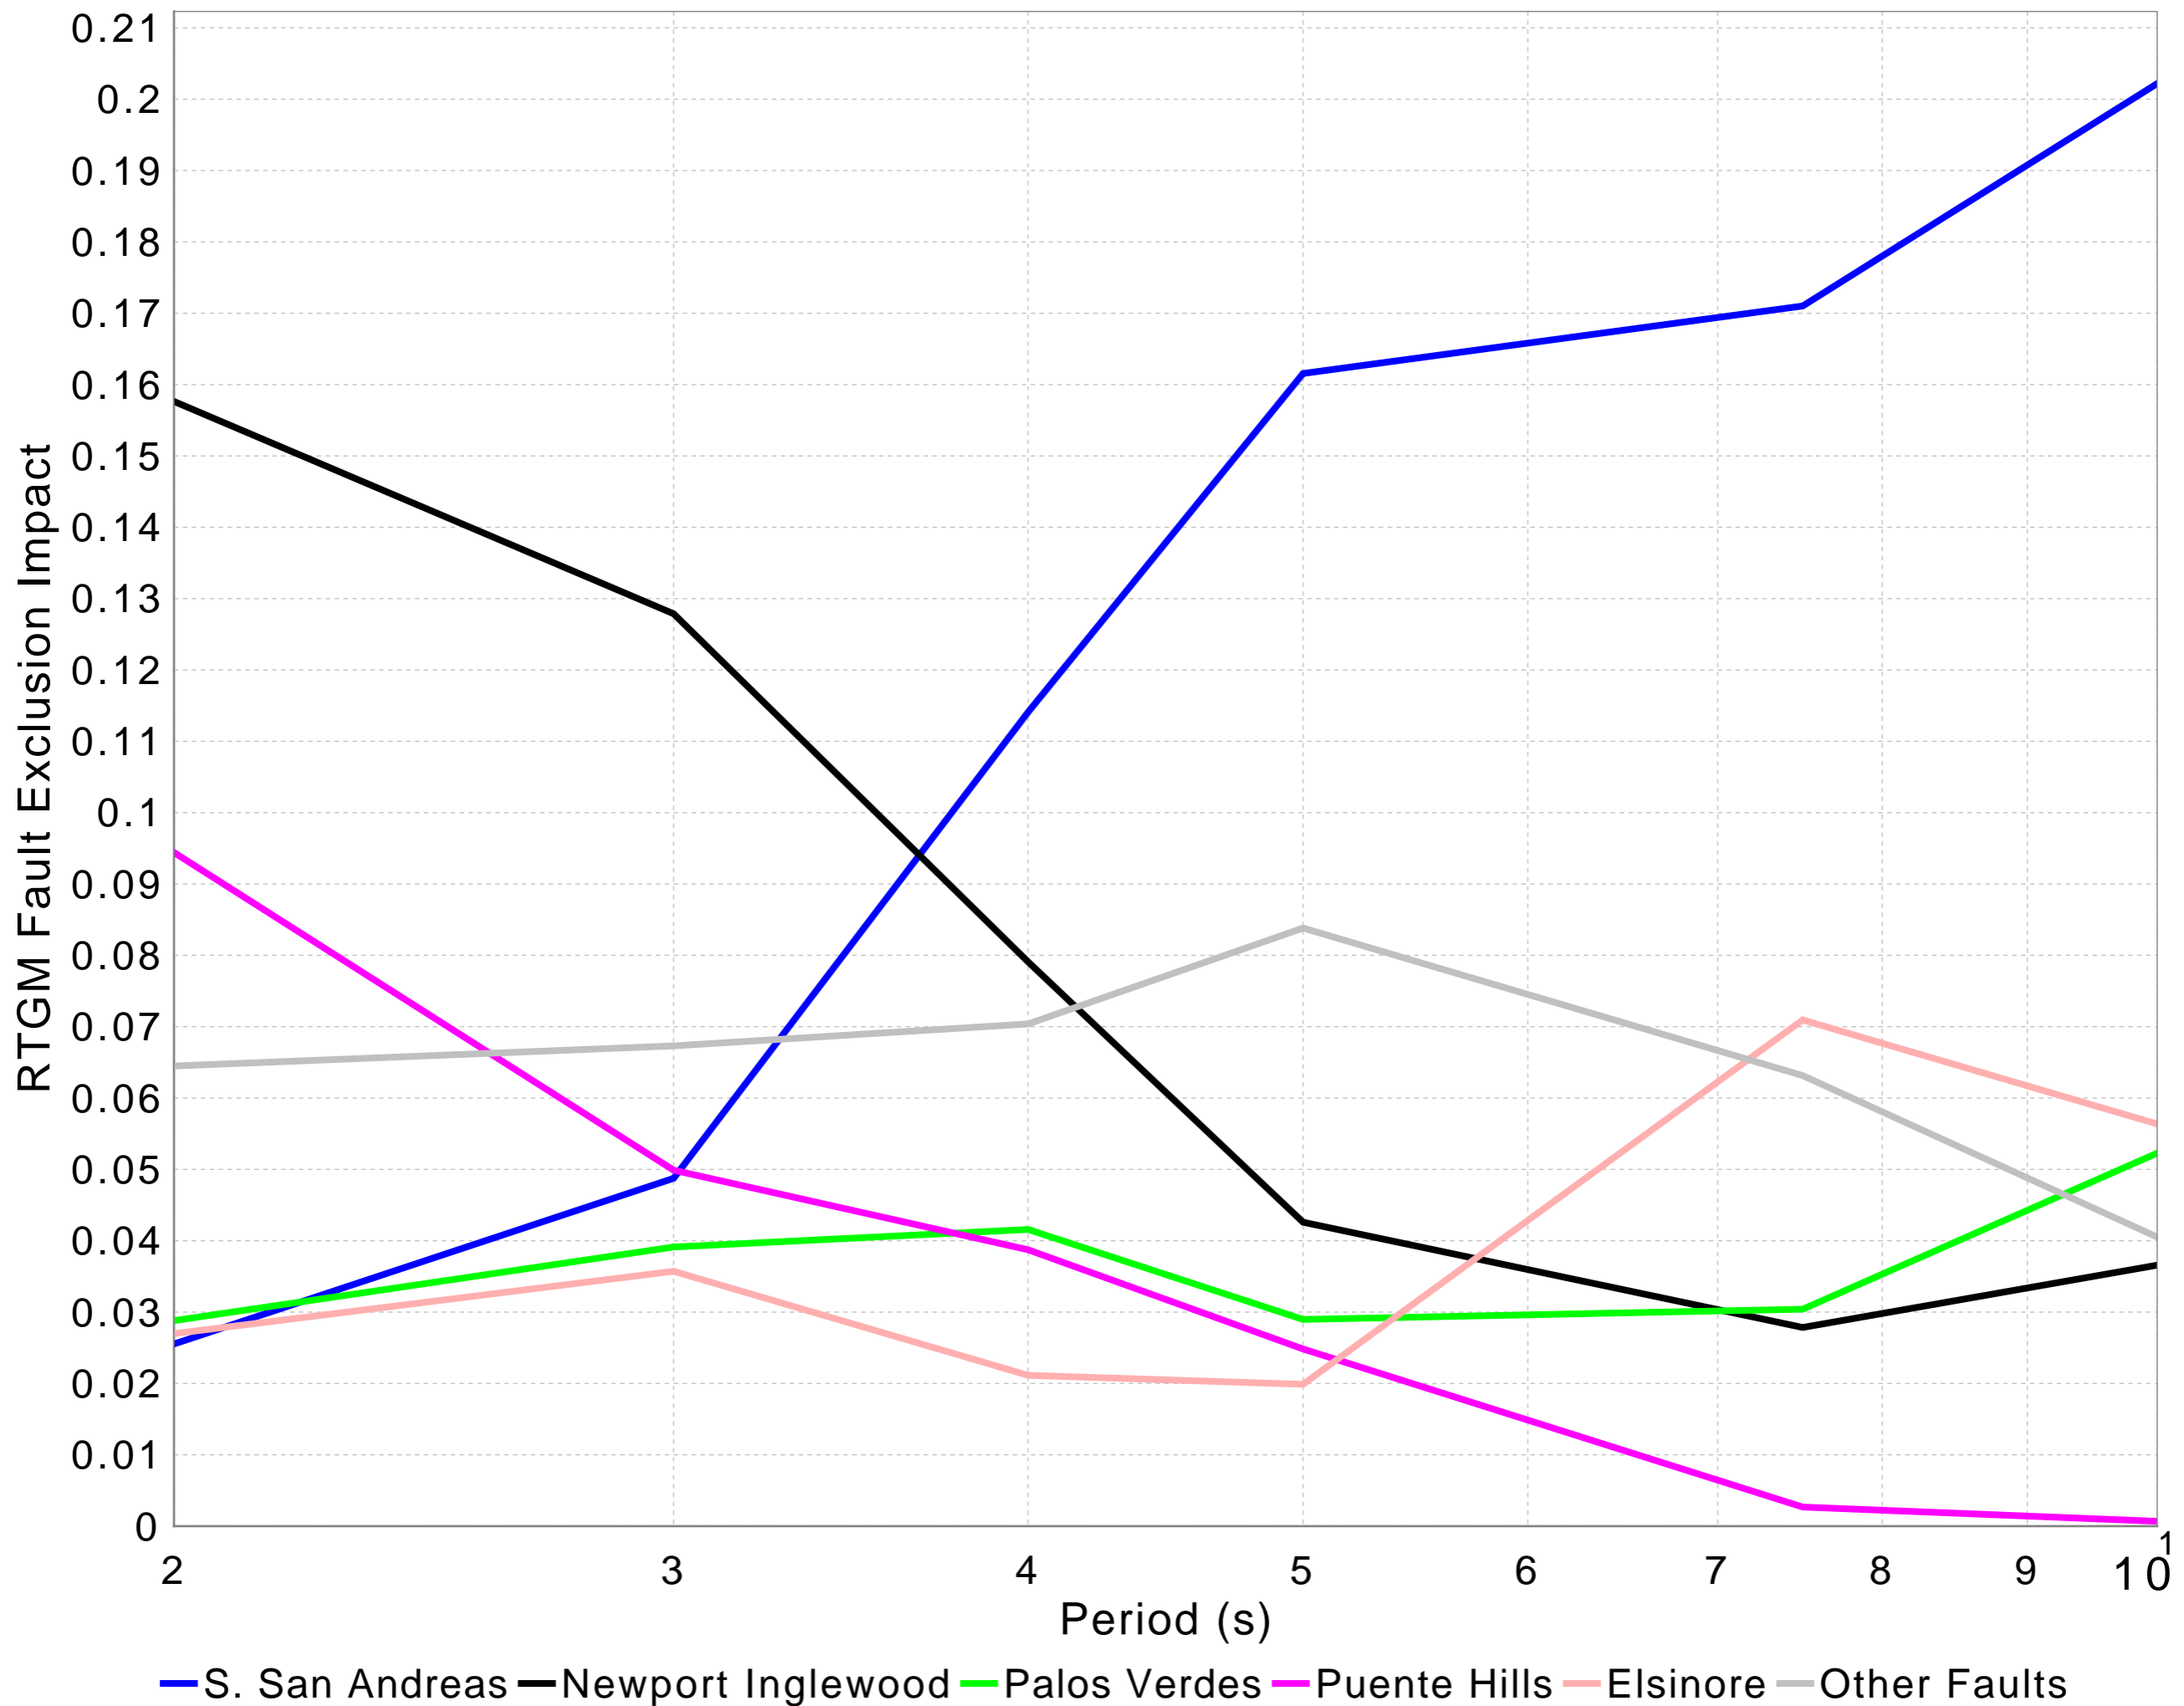

# s387 CyberShake MCEr Fault Impact

DATASET #1 (line: Solid, width=3.0; color: 0,0,255)

S. San Andreas

DATASET #2 (line: Solid, width=3.0; color: 0,0,0)

Newport Inglewood

DATASET #3 (line: Solid, width=3.0; color: 0,255,0)

Palos Verdes

DATASET #4 (line: Solid, width=3.0; color: 255,0,255)

Puente Hills

DATASET #5 (line: Solid, width=3.0; color: 255,175,175)

Elsinore

DATASET #6 (line: Solid, width=3.0; color: 192,192,192)

Other Faults