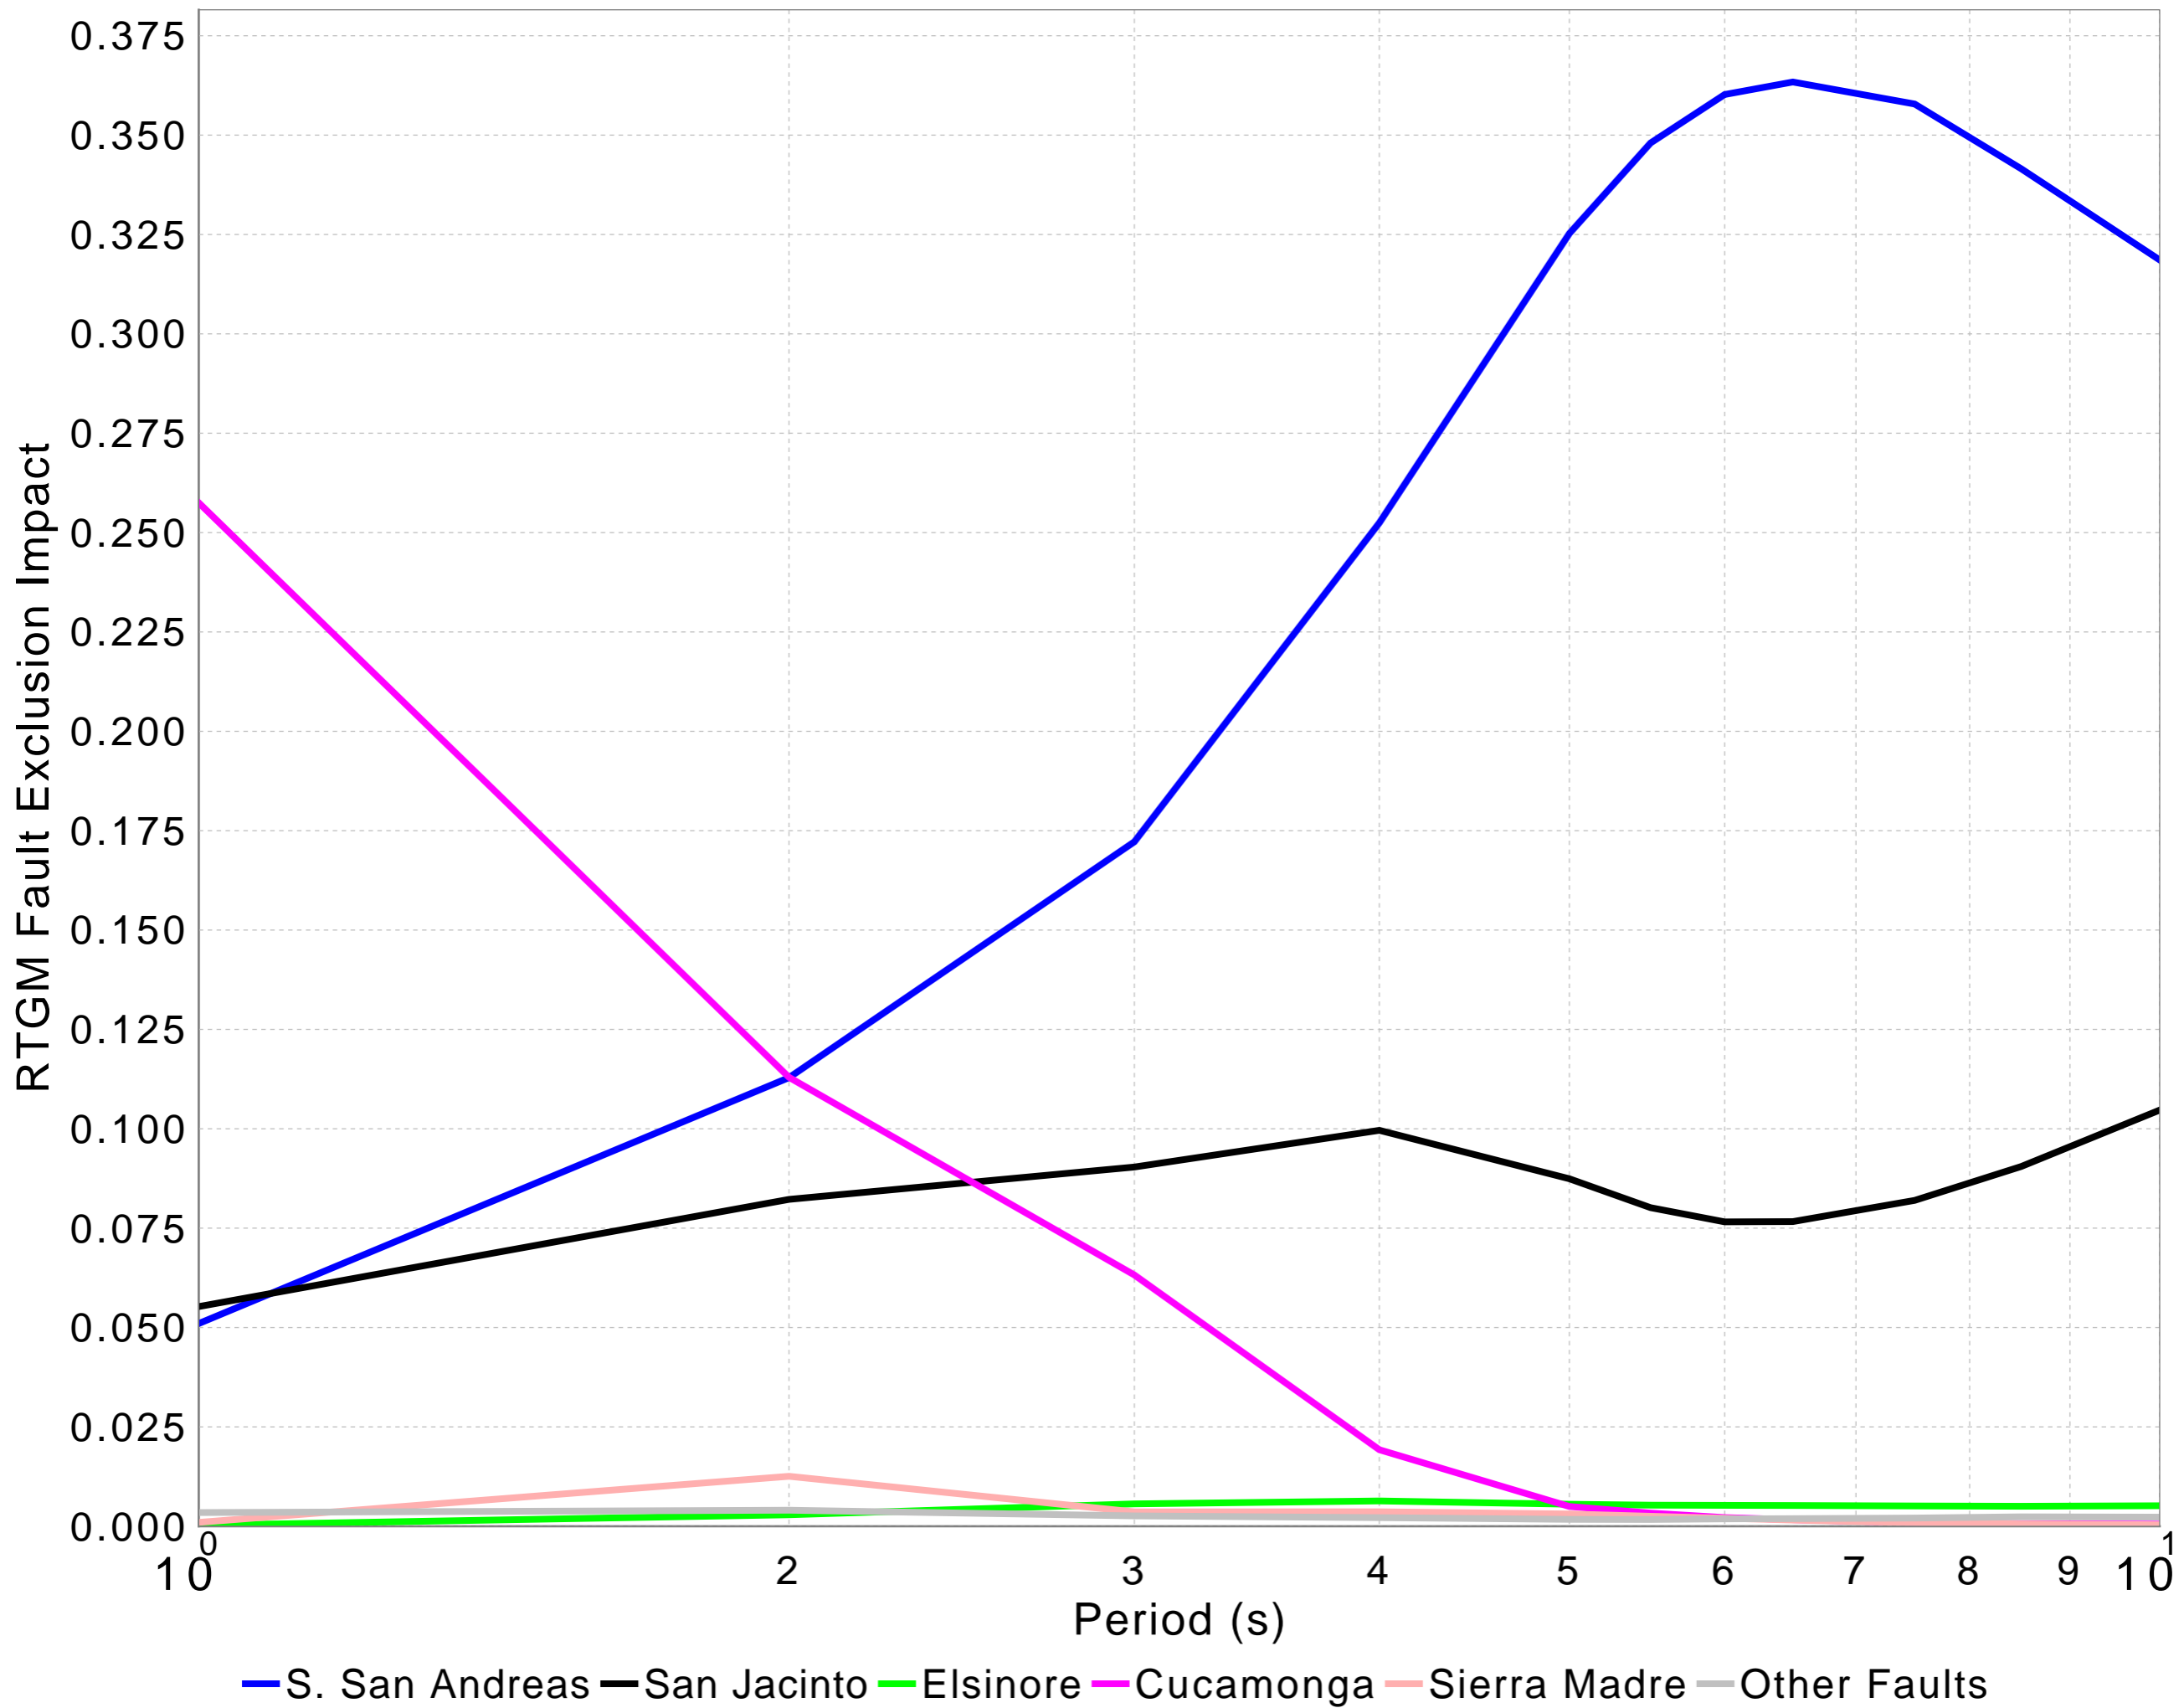

s603 CyberShake MCEr Fault Impact

DATASET #1 (line: Solid, width=3.0; color: 0,0,255)

S. San Andreas

DATASET #2 (line: Solid, width=3.0; color: 0,0,0)

San Jacinto

DATASET #3 (line: Solid, width=3.0; color: 0,255,0)

Elsinore

DATASET #4 (line: Solid, width=3.0; color: 255,0,255)

Cucamonga

DATASET #5 (line: Solid, width=3.0; color: 255,175,175)

Sierra Madre

DATASET #6 (line: Solid, width=3.0; color: 192,192,192)

Other Faults