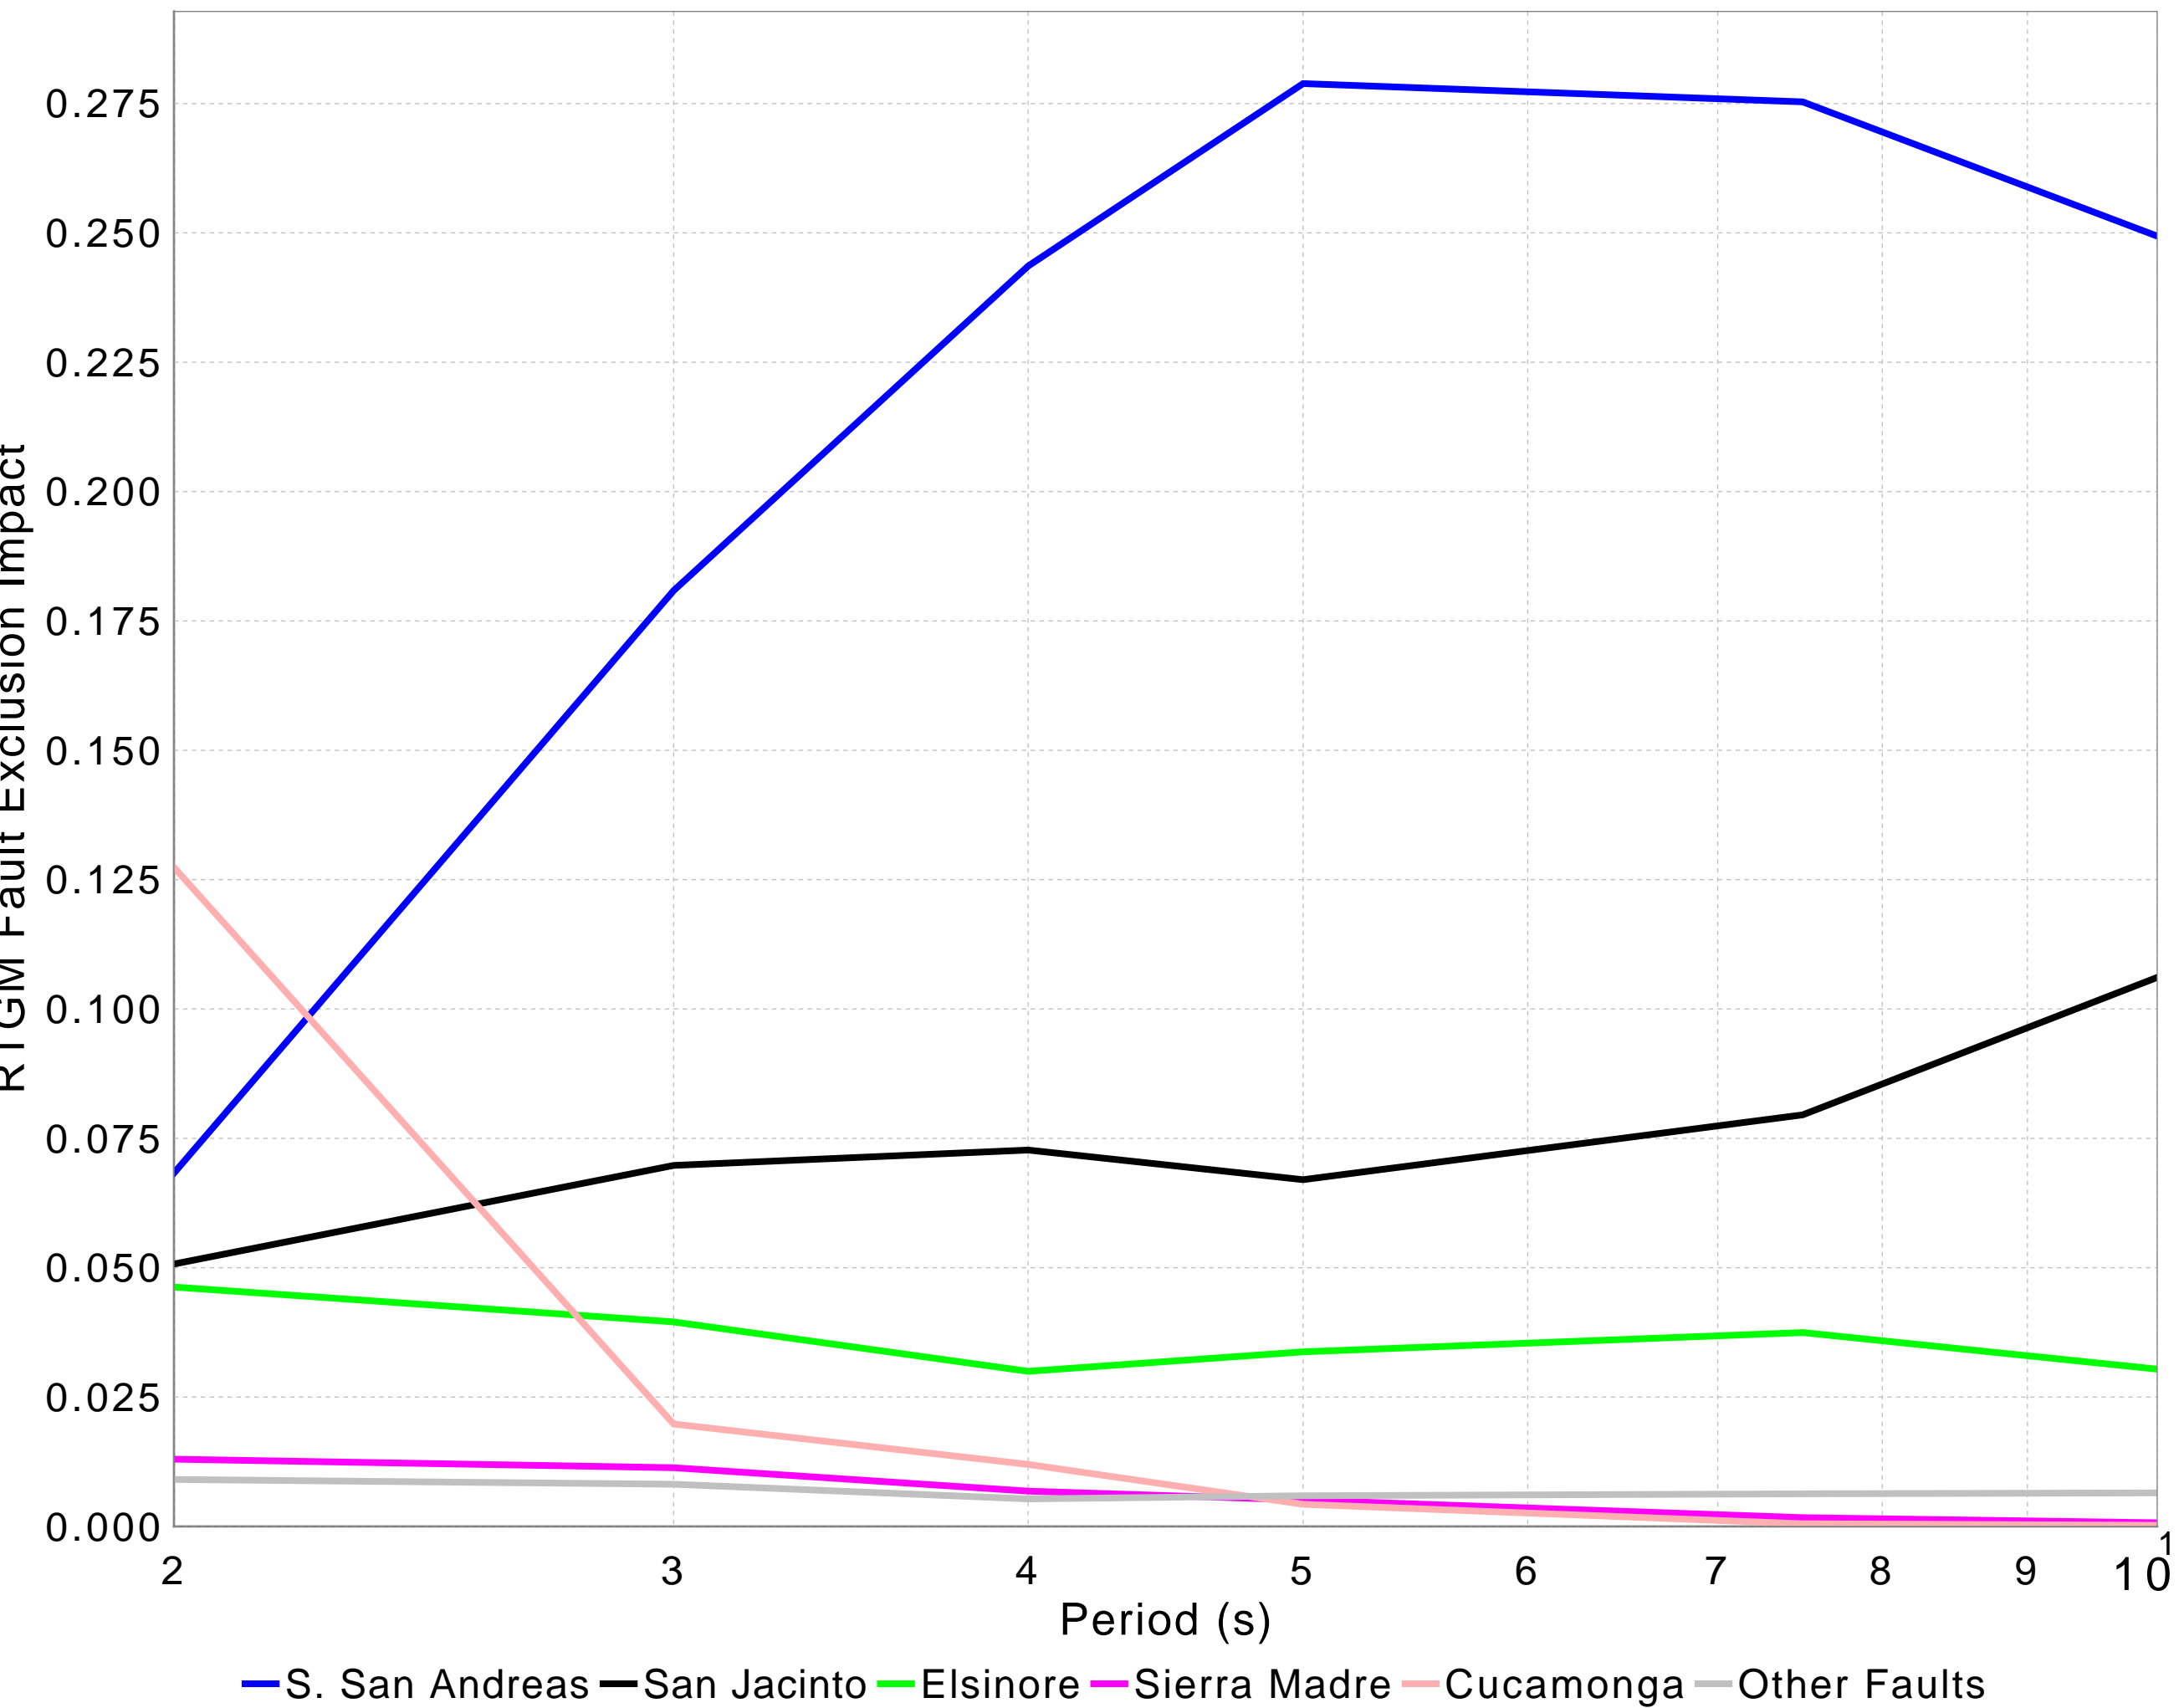

# s601 CyberShake MCEr Fault Impact

DATASET #1 (line: Solid, width=3.0; color: 0,0,255)

S. San Andreas

DATASET #2 (line: Solid, width=3.0; color: 0,0,0)

San Jacinto

DATASET #3 (line: Solid, width=3.0; color: 0,255,0)

Elsinore

DATASET #4 (line: Solid, width=3.0; color: 255,0,255)

Sierra Madre

DATASET #5 (line: Solid, width=3.0; color: 255,175,175)

Cucamonga

DATASET #6 (line: Solid, width=3.0; color: 192,192,192)

Other Faults